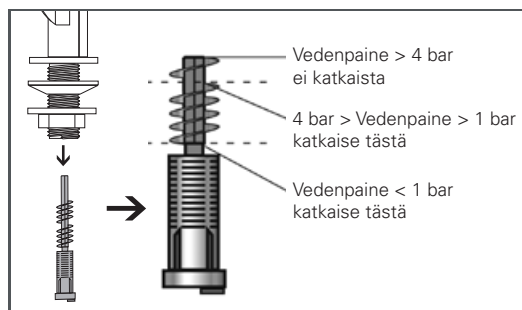

Patentoidun US, EP, EA (FI 20075389)
säätöjalan avulla istuin voidaan säätää
suoraan lattian kaadosta huolimatta
sekä sivu- että syvyysuunnassa.

P 42

- piiloviemäri
- säätöjalka
- istumakorkeus kannen kanssa 440 mm
- L 355 mm, S 645 mm, K 780 mm
- etäisyys takareunasta putken keskelle 90 mm
- LVI-nro: 5657315

T 40

- töpöhäntä
- säätöjalka
- istumakorkeus kannen kanssa 420 mm
- mitat: L 355 mm, S 660 mm, K 755 mm
- LVI-nro: 5657314

S 42

- S-lukko
- säätöjalka
- istumakorkeus kannen kanssa 440 mm
- mitat: L 350 mm, S 650 vmm, K 800 mm
- LVI-nro: 5657300

Leveä jalkaosa peittää mm.
vanhat asennusjäljet.

Täyttöventtiilissä paineensäätö-ominaisuus

Täyttöventtiili voidaan säätää tuloveden paineelle sopivaksi katkaisemalla paineenrajoitin sopivan mittaiseksi. (yleensä ei tarvitse katkaista).