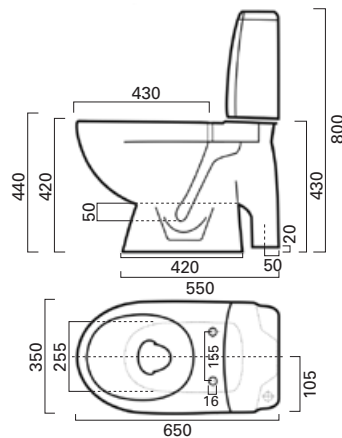

Patentoidun US, EP, EA (FI 20075389)
säätöjalan avulla istuin voidaan säätää
suoraan lattian kaadosta huolimatta
sekä sivu- että syvyysuunnassa.

P 42

- piiloviemäri
- säätöjalka
- istumakorkeus kannen kanssa 440 mm
- L 355 mm, S 645 mm, K 780 mm
- etäisyys takareunasta putken keskelle 90 mm
- LVI-nro: 5657315

T 40

- töpöhäntä
- säätöjalka
- istumakorkeus kannen kanssa 420 mm
- mitat: L 355 mm, S 660 mm, K 755 mm
- LVI-nro: 5657314

S 42

- S-lukko
- säätöjalka
- istumakorkeus kannen kanssa 440 mm
- mitat: L 350 mm, S 650 vmm, K 800 mm
- LVI-nro: 5657300