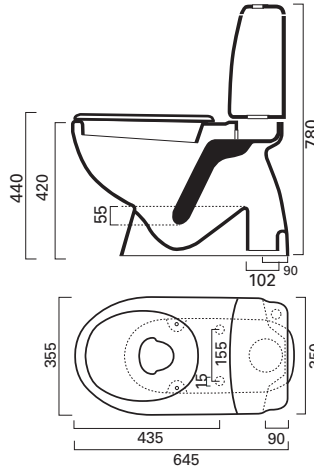

Patentoidun US, EP, EA (FI 20075389)
säätöjalan avulla istuin voidaan säätää
suoraan lattian kaadosta huolimatta
sekä sivu- että syvyysuunnassa.

P 42

- piiloviemäri
- säätöjalka
- istumakorkeus kannen kanssa 440 mm
- L 355 mm, S 645 mm, K 780 mm
- etäisyys takareunasta putken keskelle 90 mm
- LVI-nro: 5657315

T 40

- töpöhäntä
- säätöjalka
- istumakorkeus kannen kanssa 420 mm
- mitat: L 355 mm, S 660 mm, K 755 mm
- LVI-nro: 5657314

S 42

- S-lukko
- säätöjalka
- istumakorkeus kannen kanssa 440 mm
- mitat: L 350 mm, S 650 vmm, K 800 mm
- LVI-nro: 5657300