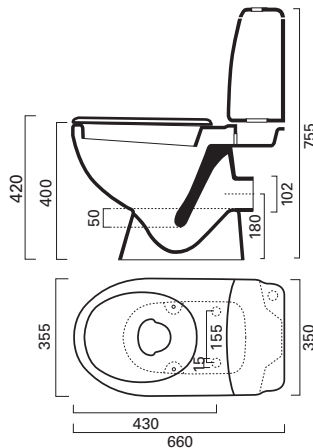

Patentoidun US, EP, EA (FI 20075389)
säätöjalan avulla istuin voidaan säätää
suoraan lattian kaadosta huolimatta
sekä sivu- että syvyysuunnassa.

P 42

- piiloviemäri
- säätöjalka
- istumakorkeus kannen kanssa 440 mm
- L 355 mm, S 645 mm, K 780 mm
- etäisyys takareunasta putken keskelle 90 mm
- LVI-nro: 5657315

T 40

- töpöhäntä
- säätöjalka
- istumakorkeus kannen kanssa 420 mm
- mitat: L 355 mm, S 660 mm, K 755 mm
- LVI-nro: 5657314

S 42

- S-lukko
- säätöjalka
- istumakorkeus kannen kanssa 440 mm
- mitat: L 350 mm, S 650 vmm, K 800 mm
- LVI-nro: 5657300