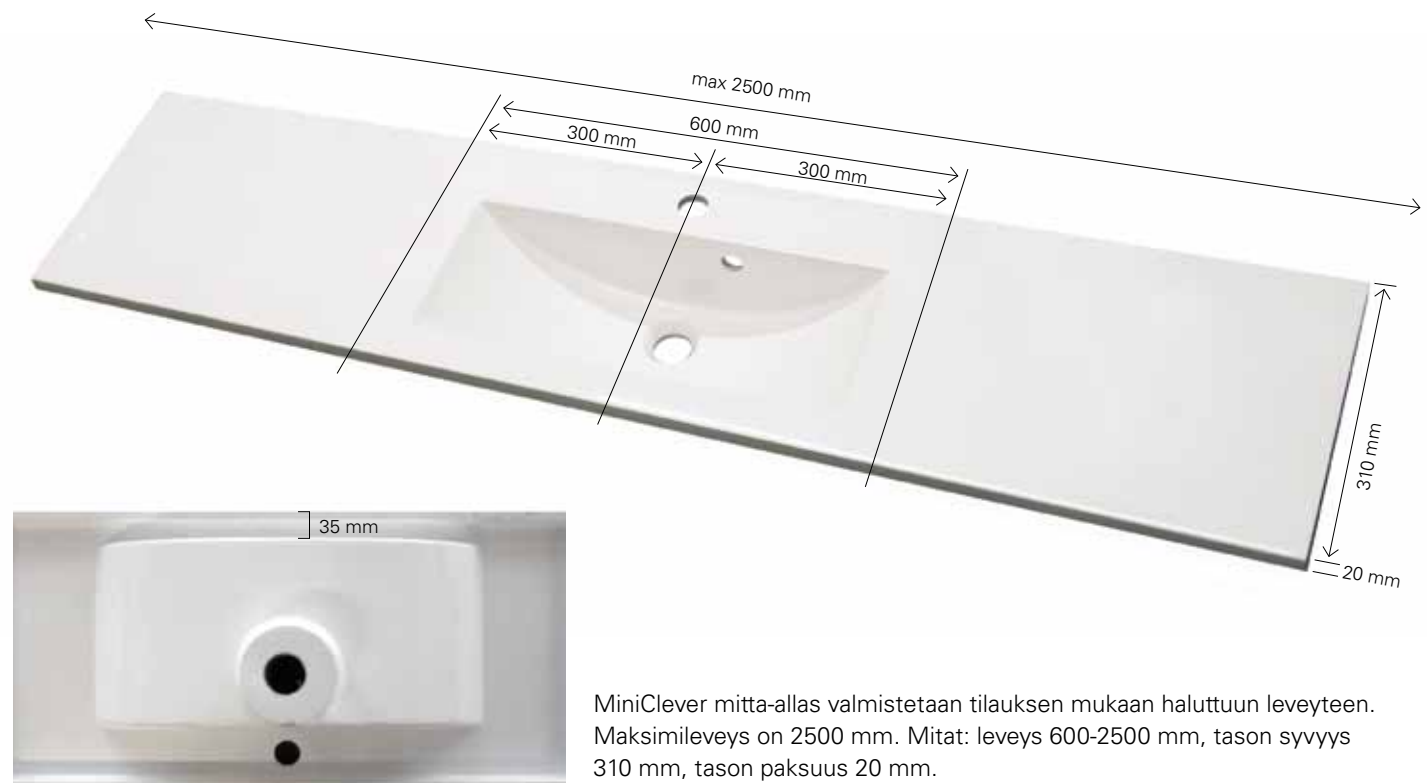

MINICLEVER ERIKOISMITTA-ALLAS