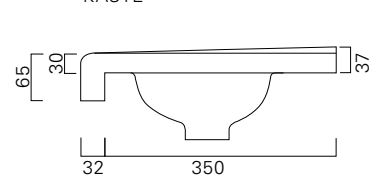

SIVUPROFIILIT

MARILYN

ANNI

KASTE

	5637342	KASTE 600 C - mitat 602 x 382 mm 	 6 415856 373422 199 €, alv 23% 161,79 €, alv 0%
	5637348	KASTE 900 L - mitat 903 x 382 mm 	 6 415856 373484 233 €, alv 23% 189,43 €, alv 0%
	5637349	KASTE 900 R - mitat 903 x 382 mm 	 6 415856 373491 233 €, alv 23% 189,43 €, alv 0%
	5637350	KASTE 1200 C - mitat 1204 x 382 mm 	 6 415856 373507 299 €, alv 23% 243,09 €, alv 0%
	5627332	AGA - mitat : takareunat 400, etureuna 350, sivureunat 150 mm - altaan syvyvy syvyvyys 390 mm 	 6 415856 273326 165 €, alv 23% 134,15 €, alv 0%
	5627382	UPPO MARMORI - mitat L 510 x S 390 mm 	 6 415856 273821 155 €, alv 23% 126,02 €, alv 0%
	5627300	UMG 200 - mitat L 400 x S 222 x K 100 mm 	 6 415856 273005 145 €, alv 23% 117,89 €, alv 0%

	5627302	UMG 400 - mitat L 400 x S 400 x K 140 mm 	 6 415856 273029 194 €, alv 23% 157,72 €, alv 0%
	5627304	UMG 500 - mitat L 500 x S 400 x K 140 mm 	 6 415856 273043 200 €, alv 23% 162,60 €, alv 0%
	5627306	UMG 600 - mitat L 600 x S 400 x K 140 mm 	 6 415856 273067 232 €, alv 23% 188,62 €, alv 0%
	5627312	DARIA - mitat L 630 x S 465 x K 130 mm 	 6 415856 273128 400 €, alv 23% 325,20 €, alv 0%
	5627316	INEZ - halkaisija 470 mm, korkeus 200 mm 	 6 415856 273166 400 €, alv 23% 325,20 €, alv 0%
	5627322	OKR 500 - mitat L 425 x S 445 x K 140 mm 	 6 415856 273227 242 €, alv 23% 196,75 €, alv 0%
	5627324	NAR 600 - mitat L 410 x S 490 x K 130 mm 	 6 415856 273241 226 €, alv 23% 183,74 €, alv 0%