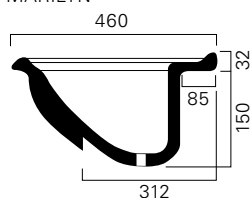

5637313	MARILYN 1500/2 - mitat L 1510 x S 330 / 460 mm	 6 415856 373132 386 €, alv 23% 313,82 €, alv 0%
	5637321	ANNI 600 C - mitat L 602 x S 505 mm	 6 415856 373217 203 €, alv 23% 165,04 €, alv 0%
	5637324	ANNI 800 C - mitat L 802 x S 505 mm	 6 415856 373248 234 €, alv 23% 190,24 €, alv 0%
	5637328	ANNI 900 L - mitat L 903 x S 505 mm	 6 415856 373286 258 €, alv 23% 209,76 €, alv 0%
	5637329	ANNI 900 R - mitat 903 x 505 mm	 6 415856 373293 258 €, alv 23% 209,76 €, alv 0%
	5637330	ANNI 1200 C - mitat 1204 x 505 mm	 6 415856 373309 342 €, alv 23% 278,05 €, alv 0%

SIVUPROFIILIT

MARILYN