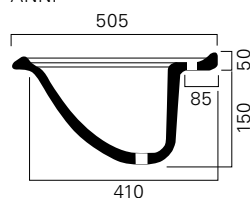

5637313	MARILYN 1500/2 - mitat L 1510 x S 330 / 460 mm	 6 415856 373132 386 €, alv 23% 313,82 €, alv 0%
	5637321	ANNI 600 C - mitat L 602 x S 505 mm	 6 415856 373217 203 €, alv 23% 165,04 €, alv 0%
	5637324	ANNI 800 C - mitat L 802 x S 505 mm	 6 415856 373248 234 €, alv 23% 190,24 €, alv 0%
	5637328	ANNI 900 L - mitat L 903 x S 505 mm	 6 415856 373286 258 €, alv 23% 209,76 €, alv 0%
	5637329	ANNI 900 R - mitat 903 x 505 mm	 6 415856 373293 258 €, alv 23% 209,76 €, alv 0%
	5637330	ANNI 1200 C - mitat 1204 x 505 mm	 6 415856 373309 342 €, alv 23% 278,05 €, alv 0%

SIVUPROFIILIT

ANNI