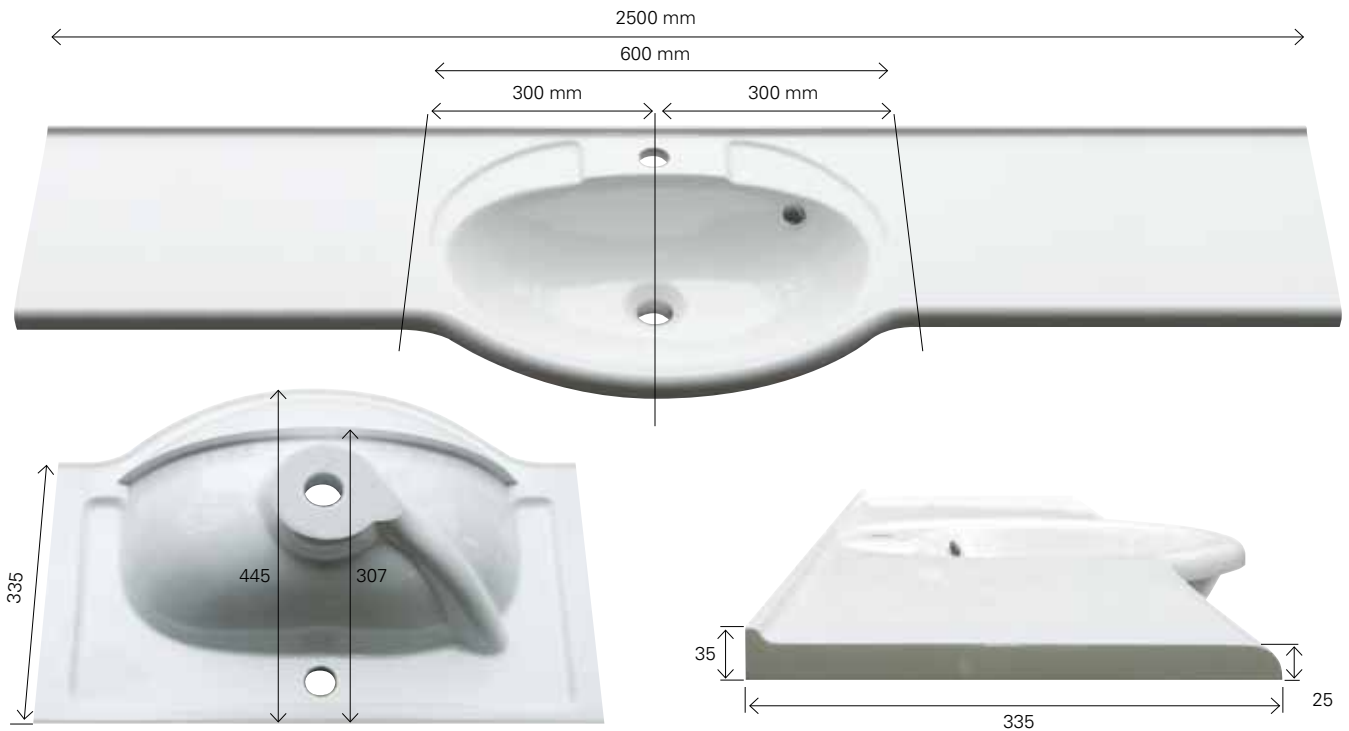

ETUPROFILI

SIVUPROFILI

Meri 1200 valumarmoriallas.
Meri-sarjan altaalle suositeltava kalusteen
runkosyvyys on 465 mm

LVI-NRO TUOTE

EAN

	<p>5948514</p>	<p>MERI 600C - mitat L 602 x S 485 x K 15 mm - altaan syvyys 110 mm - tason paksuus 15 mm</p>	<p>6 415859 485146</p> <p>240 €, alv 23% 195,12 €, alv 0%</p>
	<p>5948515</p>	<p>MERI 900L - mitat L 903 x S 485 x K 15 mm - altaan syvyys 110 mm - tason paksuus 15 mm</p>	<p>6 415859 485153</p> <p>293 €, alv 23% 238,21 €, alv 0%</p>
	<p>5948516</p>	<p>MERI 900R - mitat L 903 x S 485 x K 15 mm - altaan syvyys 110 mm - tason paksuus 15 mm</p>	<p>6 415859 485160</p> <p>293 €, alv 23% 238,21 €, alv 0%</p>
	<p>5948517</p>	<p>MERI 1200C - mitat L 1204 x S 485 x K 15 mm - altaan syvyys 110 mm - tason paksuus 15 mm</p>	<p>6 415859 485177</p> <p>388 €, alv 23% 315,45 €, alv 0%</p>

ETUPROFILI

OTSOSON ERIKOISMITTA-ALTAAT

Otsoson erikoismitta-altaat valmistetaan tilauksen mukaan haluttuun leveyteen. Valittavana on kolme vaihtoehtoa; Marilyn, Clever ja Miniclever allas. Altaiden maksimileveys on 2500 mm. Materiaali on kaikissa altaissa kestävä, näyttävä ja helppohoitoinen valumarmori.

MARILYN ERIKOISMITTA-ALLAS

Maksimileveys on 2500 mm. Mitat: leveys 600-2500 mm, kokonaissyvyys 445 mm (etureunasta takareunaan), tason syvyys 335 mm, asennussyvyys 307 mm, tason paksuus 25/35 mm. Altaan etureuna on pyöristetty ja takareunassa on veden valumista estävä nousu. Vesilukko ja valkoiiseksi maalattu etulevy kuuluvat toimitukseen. Etulevyn korkeus 120, 130, 137, 145, 155 tai 164 mm.