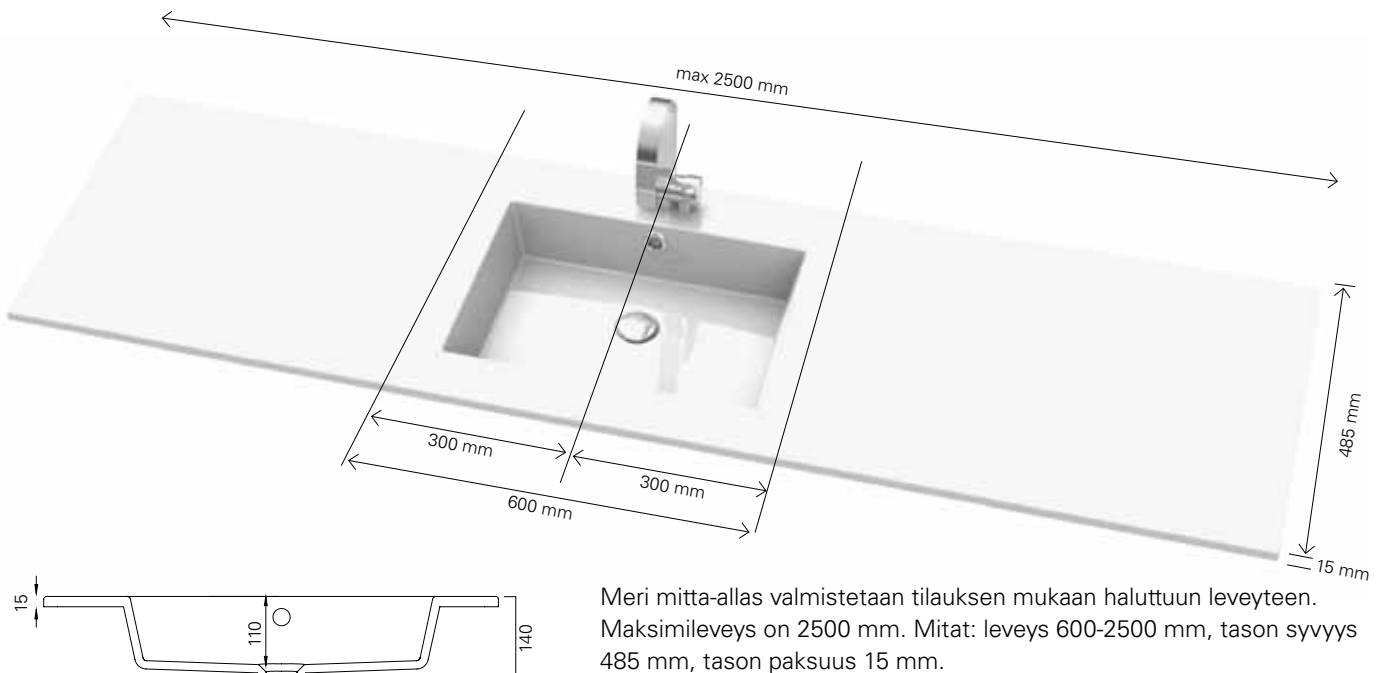

MERI ERIKOISMITTA-ALLAS