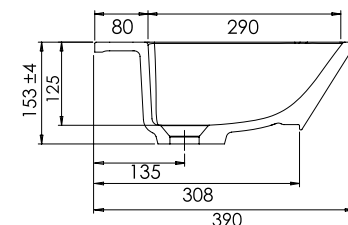

SIVUPROFILI