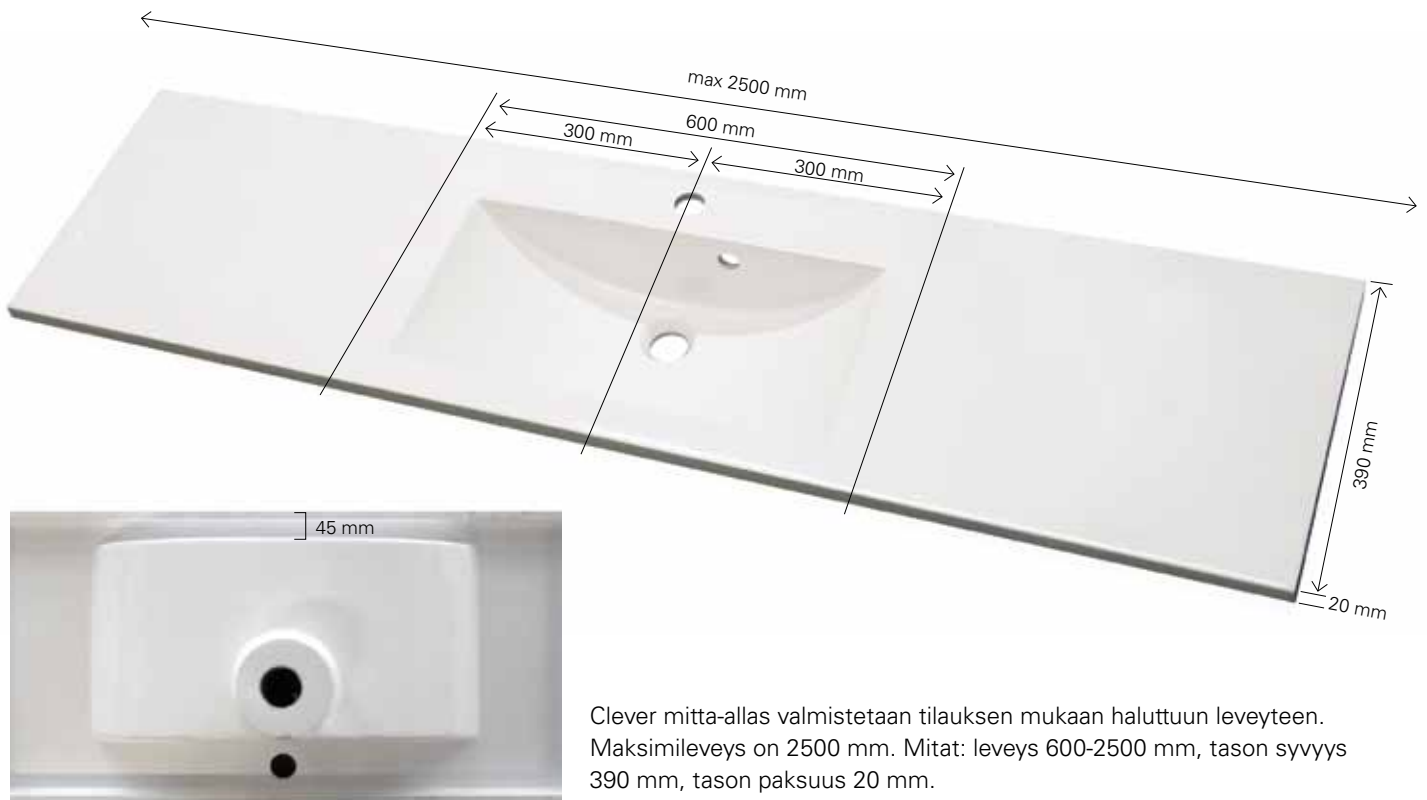

CLEVER ERIKOISMITTA-ALLAS