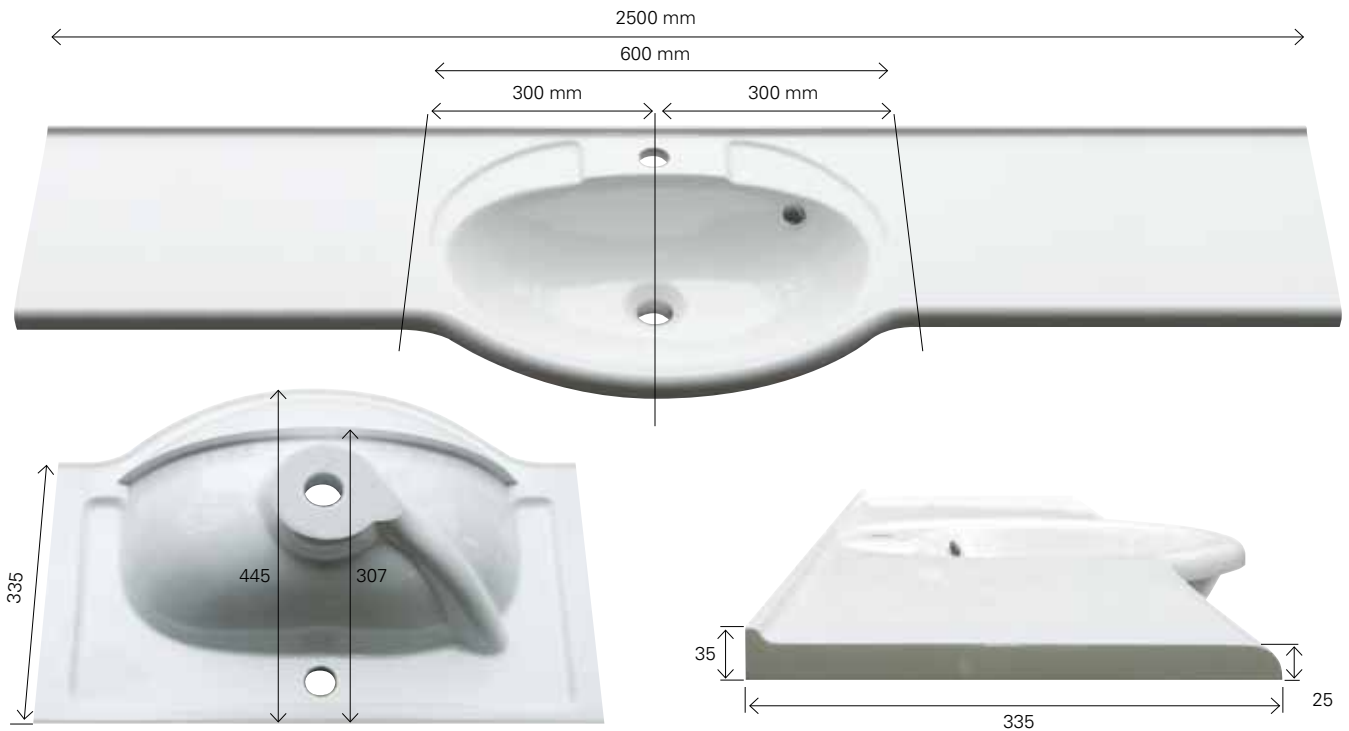

ETUPROFILI

SIVUPROFILI

Meri 1200 valumarmoriallas.
Meri-sarjan altaalle suositeltava kalusteen
runkosyvyys on 465 mm

LVI-NRO TUOTE

EAN

	<p>5948514</p>	<p>MERI 600C - mitat L 602 x S 485 x K 15 mm - altaan syvyys 110 mm - tason paksuus 15 mm</p>	<p>6 415859 485146</p>
	<p>5948515</p>	<p>MERI 900L - mitat L 903 x S 485 x K 15 mm - altaan syvyys 110 mm - tason paksuus 15 mm</p>	<p>6 415859 485153</p>
	<p>5948516</p>	<p>MERI 900R - mitat L 903 x S 485 x K 15 mm - altaan syvyys 110 mm - tason paksuus 15 mm</p>	<p>6 415859 485160</p>
	<p>5948517</p>	<p>MERI 1200C - mitat L 1204 x S 485 x K 15 mm - altaan syvyys 110 mm - tason paksuus 15 mm</p>	<p>6 415859 485177</p>

ETUPROFILI

OTSOSON ERIKOISMITTA-ALTAAT

Otsoson erikoismitta-altaat valmistetaan tilauksen mukaan haluttuun leveyteen. Valittavana on kolme vaihtoehtoa; Marilyn, Clever ja Miniclever allas. Altaiden maksimileveys on 2500 mm. Materiaali on kaikissa altaissa kestävä, näyttävä ja helppohoitoinen valumarmori.

MARILYN ERIKOISMITTA-ALLAS

Maksimileveys on 2500 mm. Mitat: leveys 600-2500 mm, kokonaissyvyys 445 mm (etureunasta takareunaan), tason syvyys 335 mm, asennussyvyys 307 mm, tason paksuus 25/35 mm. Altaan etureuna on pyöristetty ja takareunassa on veden valumista estävä nousu. Vesilukko ja valkoiiseksi maalattu etulevy kuuluvat toimitukseen. Etulevyn korkeus 120, 130, 137, 145, 155 tai 164 mm.