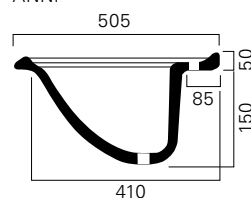

5637313	MARILYN 1500/2 - mitat L 1510 x S 330 / 460 mm 	 6 415856 373132
	5637321	ANNI 600 C - mitat L 602 x S 505 mm 	 6 415856 373217
	5637324	ANNI 800 C - mitat L 802 x S 505 mm 	 6 415856 373248
	5637328	ANNI 900 L - mitat L 903 x S 505 mm 	 6 415856 373286
	5637329	ANNI 900 R - mitat 903 x 505 mm 	 6 415856 373293
	5637330	ANNI 1200 C - mitat 1204 x 505 mm 	 6 415856 373309

SIVUPROFIILIT

ANNI