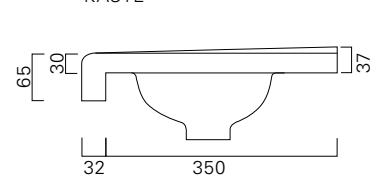

SIVUPROFIILIT

MARILYN

ANNI

KASTE

	5637342	KASTE 600 C - mitat 602 x 382 mm 	 6 415856 373422
	5637348	KASTE 900 L - mitat 903 x 382 mm 	 6 415856 373484
	5637349	KASTE 900 R - mitat 903 x 382 mm 	 6 415856 373491
	5637350	KASTE 1200 C - mitat 1204 x 382 mm 	 6 415856 373507
	5627332	AGA - mitat : takareunat 400, etureuna 350, sivureunat 150 mm - altaan syvyys syvyys 390 mm 	 6 415856 273326
	5627382	UPPO MARMORI - mitat L 510 x S 390 mm 	 6 415856 273821
	5627300	UMG 200 - mitat L 400 x S 222 x K 100 mm 	 6 415856 273005

	5627302	UMG 400 - mitat L 400 x S 400 x K 140 mm 	 6 415856 273029
	5627304	UMG 500 - mitat L 500 x S 400 x K 140 mm 	 6 415856 273043
	5627306	UMG 600 - mitat L 600 x S 400 x K 140 mm 	 6 415856 273067
	5627312	DARIA - mitat L 630 x S 465 x K 130 mm 	 6 415856 273128
	5627316	INEZ - halkaisija 470 mm, korkeus 200 mm 	 6 415856 273166
	5627322	OKR 500 - mitat L 425 x S 445 x K 140 mm 	 6 415856 273227
	5627324	NAR 600 - mitat L 410 x S 490 x K 130 mm 	 6 415856 273241

	5627346	CUBO 1200 - mitat L 1204 x S 510 x K 150 mm 	 6 415856 273463
	5627347	CUBO 1200/2 - mitat L 1204 x S 502 x K 87 mm 	 6 415856 273470
	5627349	CUBO 1500/2 - mitat L 1502 x S 500 mm x K 150mm 	 6 415856 273494
	5627383	CLEVER 500/20 UPOTETTAVA - mitat L 502 x S 390 x K 20 mm - reunan korkeus 20 mm - altaan syvyys 120 mm 	 6 415856 273838
	5637351	CLEVER 500 - mitat L 502 x S 390 x 40 mm - reunan korkeus 40 mm - altaan syvyys 120 mm 	 6 415856 373514
	5637352	CLEVER 600 - mitat L 602 x S 390 x K 40 mm - reunan korkeus 40 mm - altaan syvyys 120 mm 	 6 415856 373521
	5637353	CLEVER 800 - mitat L 802 x S 390 x K 40 mm - reunan korkeus 40 mm - altaan syvyys 120 mm 	 6 415856 373538