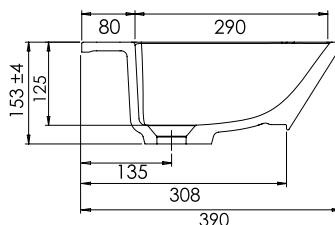

SIVUPROFILI