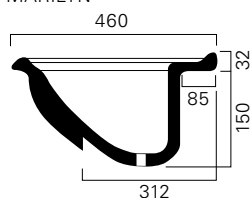

5637313	MARILYN 1500/2 - mitat L 1510 x S 330 / 460 mm 	 6 415856 373132
	5637321	ANNI 600 C - mitat L 602 x S 505 mm 	 6 415856 373217
	5637324	ANNI 800 C - mitat L 802 x S 505 mm 	 6 415856 373248
	5637328	ANNI 900 L - mitat L 903 x S 505 mm 	 6 415856 373286
	5637329	ANNI 900 R - mitat 903 x 505 mm 	 6 415856 373293
	5637330	ANNI 1200 C - mitat 1204 x 505 mm 	 6 415856 373309

SIVUPROFIILIT

MARILYN