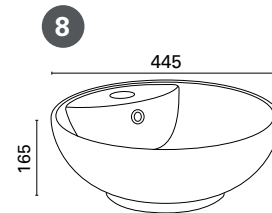

INKA

IINA

DINA

SARA

- Otsoson skål-tvättställen är stiliga och av hög kvalitet .
- En design med klara linjer passar moderna hem.
- Tvättställerna levereras med vattenlås.
- Skål-tvättställen installeras på ett badrums-skåp.
- Skål-tvättställen är en utrymmessparande lösning också till små utrymmen , då det bildas rikligt med praktisk avställningsyta runt tvättställen.

MÅTT

Produkt EAN

1. OONA

- mått: 475x475x200 mm
- rekommenderat minimi djup på bordet 360 mm
- VVS-nr: 5617401

6 415856 174012
122,76 €, moms 0%

2. SOFI

- mått: 590x390x210 mm
- rekommenderat minimi djup på bordet 320 mm
- VVS-nr: 5617402

6 415856 174029
107,32 €, moms 0%

3. SOLO

- mått: 470x470x165 mm
- rekommenderat minimi djup på bordet 470 mm
- VVS-nr: 5617404

6 415856 174043
113,82 €, moms 0%

4. MONA

- mått: 425x470x140 mm
- rekommenderat minimum djup på bordet 350 mm
- INGET ÖVERRINNINGSHÅL
- VVS-nr: 5617405

6 415856 174050
82,11 €, moms 0%

5. DORA

- mått: 460x460x155 mm
- rekommenderat minimi djup på bordet 460 mm
- VVS-nr: 5617407

6 415856 174074
88,62 €, moms 0%

Produkt EAN

6. SINI

- mått: 505x415x190 mm
- rekommenderat minimi djup på bordet 350 mm
- VVS-nr: 5617408