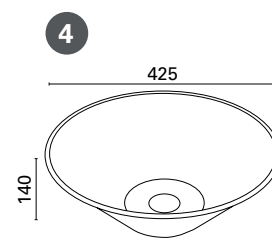

MÅTT

Produkt EAN

1. OONA

- mått: 475x475x200 mm
- rekommenderat minimi djup på bordet 360 mm
- VVS-nr: 5617401

6 415856 174012
122,76 €, moms 0%

2. SOFI

- mått: 590x390x210 mm
- rekommenderat minimi djup på bordet 320 mm
- VVS-nr: 5617402

6 415856 174029
107,32 €, moms 0%

3. SOLO

- mått: 470x470x165 mm
- rekommenderat minimi djup på bordet 470 mm
- VVS-nr: 5617404

6 415856 174043
113,82 €, moms 0%

4. MONA

- mått: 425x470x140 mm
- rekommenderat minimum djup på bordet 350 mm
- INGET ÖVERRINNINGSHÅL
- VVS-nr: 5617405

6 415856 174050
82,11 €, moms 0%

5. DORA

- mått: 460x460x155 mm
- rekommenderat minimi djup på bordet 460 mm
- VVS-nr: 5617407

6 415856 174074
88,62 €, moms 0%

Produkt EAN

6. SINI

- mått: 505x415x190 mm
- rekommenderat minimi djup på bordet 350 mm
- VVS-nr: 5617408

6 415856 174128
88,62 €, moms 0%

9. DINA

- mått: 380x380x120 mm
- rekommenderat minimi djup på bordet 380 mm
- VVS-nr: 5617403

6 415856 174135
105,69 €, moms 0%

10. SARA

- mått: 540x450x180 mm
- rekommenderat minimi djup på bordet 320 mm
- VVS-nr: 5617414