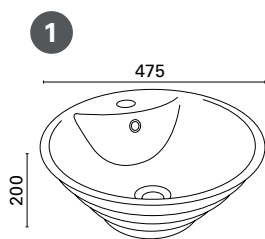

INKA

IINA

DINA

SARA

- Otsoson skål-tvättställen är stiliga och av hög kvalitet .
- En design med klara linjer passar moderna hem.
- Tvättställerna levereras med vattenlås.
- Skål-tvättställen installeras på ett badrums-skåp.
- Skål-tvättställen är en utrymmessparande lösning också till små utrymmen , då det bildas rikligt med praktisk avställningsyta runt tvättställen.

MÅTT

Produkt EAN

1. OONA

- mått: 475x475x200 mm
- rekommenderat minimi djup på bordet 360 mm
- VVS-nr: 5617401

6 415856 174012
122,76 €, moms 0%

2. SOFI

- mått: 590x390x210 mm
- rekommenderat minimi djup på bordet 320 mm
- VVS-nr: 5617402

6 415856 174029
107,32 €, moms 0%

3. SOLO

- mått: 470x470x165 mm
- rekommenderat minimi djup på bordet 470 mm
- VVS-nr: 5617404

6 415856 174043
113,82 €, moms 0%

4. MONA

- mått: 425x470x140 mm
- rekommenderat minimum djup på bordet 350 mm
- INGET ÖVERRINNINGSHÅL
- VVS-nr: 5617405

6 415856 174050
82,11 €, moms 0%

5. DORA

- mått: 460x460x155 mm
- rekommenderat minimi djup på bordet 460 mm
- VVS-nr: 5617407

6 415856 174074
88,62 €, moms 0%

Produkt EAN

6. SINI

- mått: 505x415x190 mm
- rekommenderat minimi djup på bordet 350 mm
- VVS-nr: 5617408