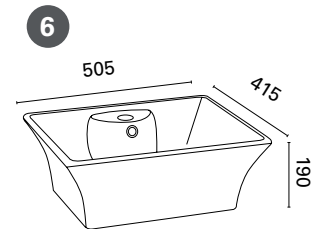

INKA

IINA

DINA

SARA

- Otsoson skål-tvättställen är stiliga och av hög kvalitet .
- En design med klara linjer passar moderna hem.
- Tvättställerna levereras med vattenlås.
- Skål-tvättställen installeras på ett badrums-skåp.
- Skål-tvättställen är en utrymmessparande lösning också till små utrymmen , då det bildas rikligt med praktisk avställningsyta runt tvättställen.

MÅTT

Produkt EAN

1. OONA

- mått: 475x475x200 mm
- rekommenderat minimi djup på bordet 360 mm
- VVS-nr: 5617401

6 415856 174012
122,76 €, moms 0%

2. SOFI

- mått: 590x390x210 mm
- rekommenderat minimi djup på bordet 320 mm
- VVS-nr: 5617402

6 415856 174029
107,32 €, moms 0%

3. SOLO

- mått: 470x470x165 mm
- rekommenderat minimi djup på bordet 470 mm
- VVS-nr: 5617404

6 415856 174043
113,82 €, moms 0%

4. MONA

- mått: 425x470x140 mm
- rekommenderat minimum djup på bordet 350 mm
- INGET ÖVERRINNINGSHÅL
- VVS-nr: 5617405