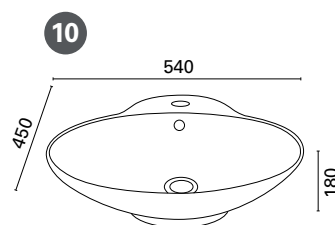

INKA

IINA

DINA

SARA

- Otsoson skål-tvättställen är stiliga och av hög kvalitet .
- En design med klara linjer passar moderna hem.
- Tvättställerna levereras med vattenlås.
- Skål-tvättställen installeras på ett badrums-skåp.
- Skål-tvättställen är en utrymmessparande lösning också till små utrymmen , då det bildas rikligt med praktisk avställningsyta runt tvättställen.

MÅTT

Produkt EAN

1. OONA

- mått: 475x475x200 mm
- rekommenderat minimi djup på bordet 360 mm
- VVS-nr: 5617401

6 415856 174012
122,76 €, moms 0%

2. SOFI

- mått: 590x390x210 mm
- rekommenderat minimi djup på bordet 320 mm
- VVS-nr: 5617402

6 415856 174029
107,32 €, moms 0%

3. SOLO

- mått: 470x470x165 mm
- rekommenderat minimi djup på bordet 470 mm
- VVS-nr: 5617404

6 415856 174043
113,82 €, moms 0%

4. MONA

- mått: 425x470x140 mm
- rekommenderat minimum djup på bordet 350 mm
- INGET ÖVERRINNINGSHÅL
- VVS-nr: 5617405

6 415856 174050
82,11 €, moms 0%

5. DORA

- mått: 460x460x155 mm
- rekommenderat minimi djup på bordet 460 mm
- VVS-nr: 5617407

6 415856 174074
88,62 €, moms 0%

Produkt EAN

6. SINI

- mått: 505x415x190 mm
- rekommenderat minimi djup på bordet 350 mm
- VVS-nr: 5617408