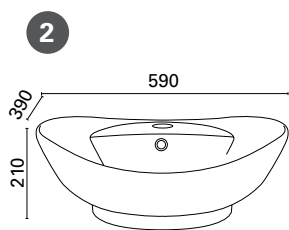

INKA

IINA

DINA

SARA

- Otsoson skål-tvättställen är stiliga och av hög kvalitet .
- En design med klara linjer passar moderna hem.
- Tvättställerna levereras med vattenlås.
- Skål-tvättställen installeras på ett badrums-skåp.
- Skål-tvättställen är en utrymmessparande lösning också till små utrymmen , då det bildas rikligt med praktisk avställningsyta runt tvättställen.

MÅTT

Produkt EAN

1. OONA

- mått: 475x475x200 mm
- rekommenderat minimi djup på bordet 360 mm
- VVS-nr: 5617401

6 415856 174012
122,76 €, moms 0%

2. SOFI

- mått: 590x390x210 mm
- rekommenderat minimi djup på bordet 320 mm
- VVS-nr: 5617402

6 415856 174029
107,32 €, moms 0%

3. SOLO

- mått: 470x470x165 mm
- rekommenderat minimi djup på bordet 470 mm
- VVS-nr: 5617404

6 415856 174043
113,82 €, moms 0%

4. MONA

- mått: 425x470x140 mm
- rekommenderat minimum djup på bordet 350 mm
- INGET ÖVERRINNINGSHÅL
- VVS-nr: 5617405

6 415856 174050
82,11 €, moms 0%

5. DORA

- mått: 460x460x155 mm
- rekommenderat minimi djup på bordet 460 mm
- VVS-nr: 5617407

6 415856 174074
88,62 €, moms 0%

Produkt EAN

6. SINI

- mått: 505x415x190 mm
- rekommenderat minimi djup på bordet 350 mm
- VVS-nr: 5617408