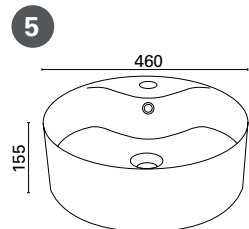

MÅTT

Produkt EAN

1. OONA

- mått: 475x475x200 mm
- rekommenderat minimi djup på bordet 360 mm
- VVS-nr: 5617401

6 415856 174012
122,76 €, moms 0%

2. SOFI

- mått: 590x390x210 mm
- rekommenderat minimi djup på bordet 320 mm
- VVS-nr: 5617402

6 415856 174029
107,32 €, moms 0%

3. SOLO

- mått: 470x470x165 mm
- rekommenderat minimi djup på bordet 470 mm
- VVS-nr: 5617404

6 415856 174043
113,82 €, moms 0%

4. MONA

- mått: 425x470x140 mm
- rekommenderat minimum djup på bordet 350 mm
- INGET ÖVERRINNINGSHÅL
- VVS-nr: 5617405

6 415856 174050
82,11 €, moms 0%

5. DORA

- mått: 460x460x155 mm
- rekommenderat minimi djup på bordet 460 mm
- VVS-nr: 5617407

6 415856 174074
88,62 €, moms 0%

Produkt EAN

6. SINI

- mått: 505x415x190 mm
- rekommenderat minimi djup på bordet 350 mm
- VVS-nr: 5617408

6 415856 174128
88,62 €, moms 0%

9. DINA

- mått: 380x380x120 mm
- rekommenderat minimi djup på bordet 380 mm
- VVS-nr: 5617403

6 415856 174135
105,69 €, moms 0%

10. SARA

- mått: 540x450x180 mm
- rekommenderat minimi djup på bordet 320 mm
- VVS-nr: 5617414