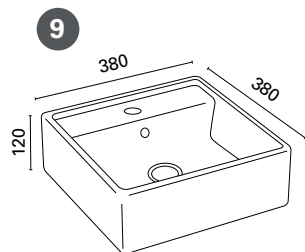

INKA

IINA

DINA

SARA

- Otsoson skål-tvättställen är stiliga och av hög kvalitet .
- En design med klara linjer passar moderna hem.
- Tvättställerna levereras med vattenlås.
- Skål-tvättställen installeras på ett badrums-skåp.
- Skål-tvättställen är en utrymmessparande lösning också till små utrymmen , då det bildas rikligt med praktisk avställningsyta runt tvättställen.

MÅTT

Produkt EAN

1. OONA

- mått: 475x475x200 mm
- rekommenderat minimi djup på bordet 360 mm
- VVS-nr: 5617401

6 415856 174012
122,76 €, moms 0%

2. SOFI

- mått: 590x390x210 mm
- rekommenderat minimi djup på bordet 320 mm
- VVS-nr: 5617402

6 415856 174029
107,32 €, moms 0%

3. SOLO

- mått: 470x470x165 mm
- rekommenderat minimi djup på bordet 470 mm
- VVS-nr: 5617404

6 415856 174043
113,82 €, moms 0%

4. MONA

- mått: 425x470x140 mm
- rekommenderat minimum djup på bordet 350 mm
- INGET ÖVERRINNINGSHÅL
- VVS-nr: 5617405

6 415856 174050
82,11 €, moms 0%

5. DORA

- mått: 460x460x155 mm
- rekommenderat minimi djup på bordet 460 mm
- VVS-nr: 5617407

6 415856 174074
88,62 €, moms 0%

Produkt EAN

6. SINI

- mått: 505x415x190 mm
- rekommenderat minimi djup på bordet 350 mm
- VVS-nr: 5617408