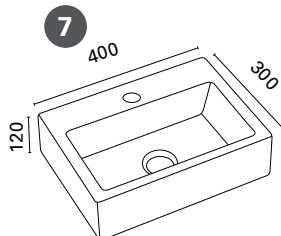

INKA

IINA

DINA

SARA

- Otsoson skål-tvättställen är stiliga och av hög kvalitet .
- En design med klara linjer passar moderna hem.
- Tvättställerna levereras med vattenlås.
- Skål-tvättställen installeras på ett badrums-skåp.
- Skål-tvättställen är en utrymmessparande lösning också till små utrymmen , då det bildas rikligt med praktisk avställningsyta runt tvättställen.

MÅTT

Produkt EAN

1. OONA

- mått: 475x475x200 mm
- rekommenderat minimi djup på bordet 360 mm
- VVS-nr: 5617401

6 415856 174012
122,76 €, moms 0%

2. SOFI

- mått: 590x390x210 mm
- rekommenderat minimi djup på bordet 320 mm
- VVS-nr: 5617402

6 415856 174029
107,32 €, moms 0%

3. SOLO

- mått: 470x470x165 mm
- rekommenderat minimi djup på bordet 470 mm
- VVS-nr: 5617404

6 415856 174043
113,82 €, moms 0%

4. MONA

- mått: 425x470x140 mm
- rekommenderat minimum djup på bordet 350 mm
- INGET ÖVERRINNINGSHÅL
- VVS-nr: 5617405