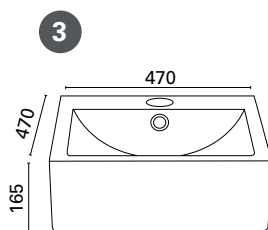

INKA

IINA

DINA

SARA

- Otsoson skål-tvättställen är stiliga och av hög kvalitet .
- En design med klara linjer passar moderna hem.
- Tvättställerna levereras med vattenlås.
- Skål-tvättställen installeras på ett badrums-skåp.
- Skål-tvättställen är en utrymmessparande lösning också till små utrymmen , då det bildas rikligt med praktisk avställningsyta runt tvättställen.

MÅTT

Produkt EAN

1. OONA

- mått: 475x475x200 mm
- rekommenderat minimi djup på bordet 360 mm
- VVS-nr: 5617401

6 415856 174012
122,76 €, moms 0%

2. SOFI

- mått: 590x390x210 mm
- rekommenderat minimi djup på bordet 320 mm
- VVS-nr: 5617402

6 415856 174029
107,32 €, moms 0%

3. SOLO

- mått: 470x470x165 mm
- rekommenderat minimi djup på bordet 470 mm
- VVS-nr: 5617404

6 415856 174043
113,82 €, moms 0%

4. MONA

- mått: 425x470x140 mm
- rekommenderat minimum djup på bordet 350 mm
- INGET ÖVERRINNINGSHÅL
- VVS-nr: 5617405