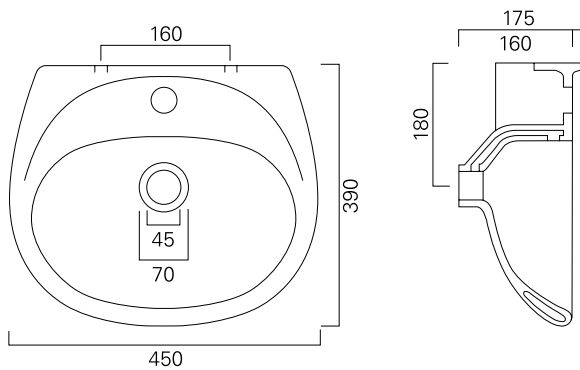

# OTSOSON seinäkiinnitteiset posliinialtaat hinnasto

INGA 57

Sisältää kulmakannakkeet.  
Leveys 570, syvyys 445 mm.

INGA 50

Sisältää kulmakannakkeet.  
Leveys 500, syvyys 390 mm.

IGA 45

Sisältää kiinnityspultit. Hananreikä oikealla.  
Leveys 450, syvyys 390 mm.

MALWA 40

Sisältää kiinnityspultit. Hananreikä oikealla.  
Leveys 400, syvyys 260 mm.

IGA 35

Sisältää kiinnityspultit. Ei hananreikää.  
Leveys 350, syvyys 280 mm.

## INGA 57

- mitat: 570 x 445 x 185 mm  
- LVI-no: 5617257

106 €, alv 23%  
86,18 €, alv 0%

## INGA 50

- mitat: 500 x 410 x 175 mm  
- LVI-no: 5617424

76 €, alv 23%  
61,79 €, alv 0%