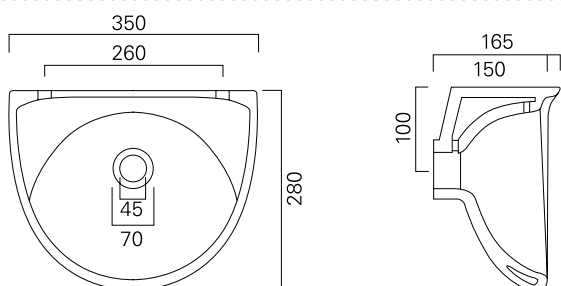

## INGA 57

- mitat: 570 x 445 x 185 mm  
- LVI-no: 5617257

106 €, alv 23%  
86,18 €, alv 0%

## INGA 50

- mitat: 500 x 410 x 175 mm  
- LVI-no: 5617424

76 €, alv 23%  
61,79 €, alv 0%

## IGA 45

- mitat: 450 x 390 x 175 mm  
- LVI-no: 5617256

82 €, alv 23%  
66,76 €, alv 0%

## MALWA 40

- mitat: 400 x 260 x 170 mm  
- LVI-no: 5617423

86 €, alv 23%  
69,92 €, alv 0%