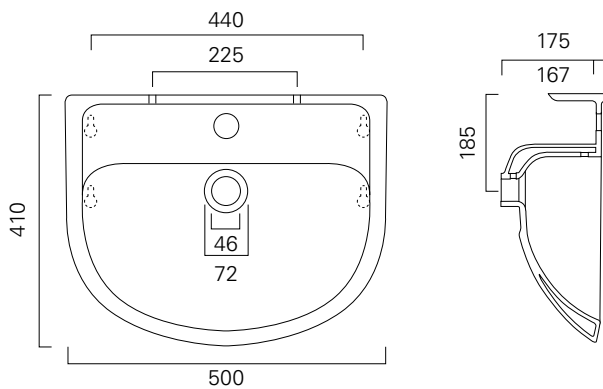

# OTSOSON seinäkiinnitteiset posliinialtaat hinnasto

INGA 57

Sisältää kulmakannakkeet.  
Leveys 570, syvyys 445 mm.

INGA 50

Sisältää kulmakannakkeet.  
Leveys 500, syvyys 390 mm.

IGA 45

Sisältää kiinnityspultit. Hananreikä oikealla.  
Leveys 450, syvyys 390 mm.

MALWA 40

Sisältää kiinnityspultit. Hananreikä oikealla.  
Leveys 400, syvyys 260 mm.

IGA 35

Sisältää kiinnityspultit. Ei hananreikää.  
Leveys 350, syvyys 280 mm.

## INGA 57

- mitat: 570 x 445 x 185 mm  
- LVI-no: 5617257

106 €, alv 23%  
86,18 €, alv 0%