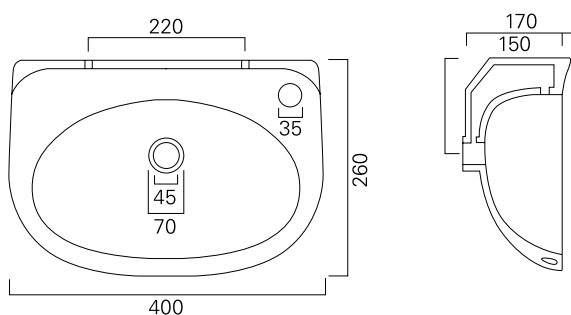

## INGA 57

- mitat: 570 x 445 x 185 mm  
- LVI-no: 5617257

106 €, alv 23%  
86,18 €, alv 0%

## INGA 50

- mitat: 500 x 410 x 175 mm  
- LVI-no: 5617424

76 €, alv 23%  
61,79 €, alv 0%

## IGA 45

- mitat: 450 x 390 x 175 mm  
- LVI-no: 5617256

82 €, alv 23%  
66,76 €, alv 0%

## MALWA 40

- mitat: 400 x 260 x 170 mm  
- LVI-no: 5617423

86 €, alv 23%  
69,92 €, alv 0%