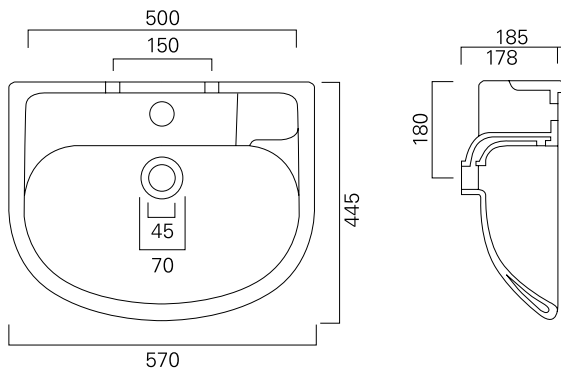

# OTSOSON seinäkiinnitteiset posliinialtaat hinnasto

INGA 57

Sisältää kulmakannakkeet.  
Leveys 570, syvyys 445 mm.

INGA 50

Sisältää kulmakannakkeet.  
Leveys 500, syvyys 390 mm.

IGA 45

Sisältää kiinnityspultit. Hananreikä oikealla.  
Leveys 450, syvyys 390 mm.

MALWA 40

Sisältää kiinnityspultit. Hananreikä oikealla.  
Leveys 400, syvyys 260 mm.

IGA 35

Sisältää kiinnityspultit. Ei hananreikää.  
Leveys 350, syvyys 280 mm.

## INGA 57

- mitat: 570 x 445 x 185 mm  
- LVI-no: 5617257

106 €, alv 23%  
86,18 €, alv 0%

## INGA 50

- mitat: 500 x 410 x 175 mm  
- LVI-no: 5617424

76 €, alv 23%  
61,79 €, alv 0%