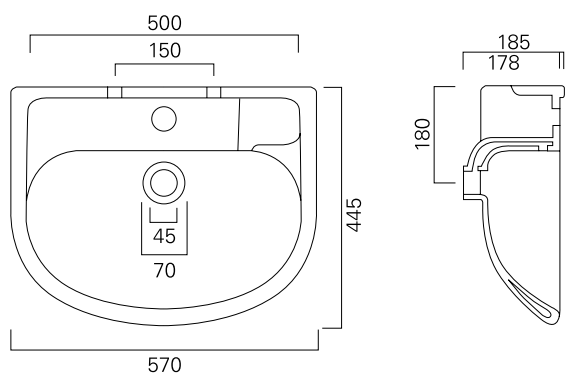

OTSOSON seinäkiinnitteiset posliinialtaat

INGA 57

Sisältää kulmakannakkeet.
Leveys 570, syvyys 445 mm.

INGA 50

Sisältää kulmakannakkeet.
Leveys 500, syvyys 390 mm.

IGA 45

Sisältää kiinnityspultit. Hananreikä oikealla.
Leveys 450, syvyys 390 mm.

MALWA 40

Sisältää kiinnityspultit. Hananreikä oikealla.
Leveys 400, syvyys 260 mm.

IGA 35

Sisältää kiinnityspultit. Ei hananreikää.
Leveys 350, syvyys 280 mm.

OTSOSON seinäkiinnitteiset posliinaltaat

INGA 57

- mitat: 570 x 445 x 185 mm
- LVI-no: 5617257

INGA 50

- mitat: 500 x 410 x 175 mm
- LVI-no: 5617424

IGA 45

- mitat: 450 x 390 x 175 mm
- LVI-no: 5617256

MALWA 40

- mitat: 400 x 260 x 170 mm
- LVI-no: 5617423

IGA 35

- mitat: 350 x 280 x 165 mm
- LVI-no: 5617255