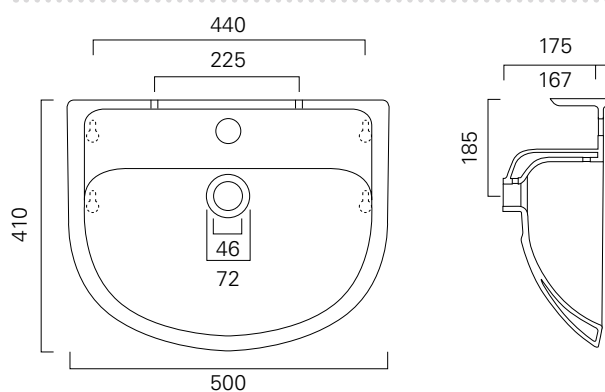

OTSOSON seinäkiinnitteiset posliinialtaat

INGA 57

Sisältää kulmakannakkeet.
Leveys 570, syvyys 445 mm.

INGA 50

Sisältää kulmakannakkeet.
Leveys 500, syvyys 390 mm.

IGA 45

Sisältää kiinnityspultit. Hananreikä oikealla.
Leveys 450, syvyys 390 mm.

MALWA 40

Sisältää kiinnityspultit. Hananreikä oikealla.
Leveys 400, syvyys 260 mm.

IGA 35

Sisältää kiinnityspultit. Ei hananreikää.
Leveys 350, syvyys 280 mm.

OTSOSON seinäkiinnitteiset posliinaltaat

INGA 57

- mitat: 570 x 445 x 185 mm
- LVI-no: 5617257

INGA 50

- mitat: 500 x 410 x 175 mm
- LVI-no: 5617424

IGA 45

- mitat: 450 x 390 x 175 mm
- LVI-no: 5617256

MALWA 40

- mitat: 400 x 260 x 170 mm
- LVI-no: 5617423

IGA 35

- mitat: 350 x 280 x 165 mm
- LVI-no: 5617255