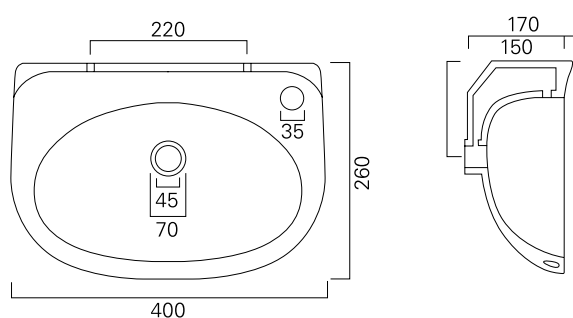

OTSOSON seinäkiinnitteiset posliinialtaat

INGA 57

Sisältää kulmakannakkeet.
Leveys 570, syvyys 445 mm.

INGA 50

Sisältää kulmakannakkeet.
Leveys 500, syvyys 390 mm.

IGA 45

Sisältää kiinnityspultit. Hananreikä oikealla.
Leveys 450, syvyys 390 mm.

MALWA 40

Sisältää kiinnityspultit. Hananreikä oikealla.
Leveys 400, syvyys 260 mm.

IGA 35

Sisältää kiinnityspultit. Ei hananreikää.
Leveys 350, syvyys 280 mm.

OTSOSON seinäkiinnitteiset posliinaltaat

INGA 57

- mitat: 570 x 445 x 185 mm
- LVI-no: 5617257

INGA 50

- mitat: 500 x 410 x 175 mm
- LVI-no: 5617424

IGA 45

- mitat: 450 x 390 x 175 mm
- LVI-no: 5617256

MALWA 40

- mitat: 400 x 260 x 170 mm
- LVI-no: 5617423

IGA 35

- mitat: 350 x 280 x 165 mm
- LVI-no: 5617255