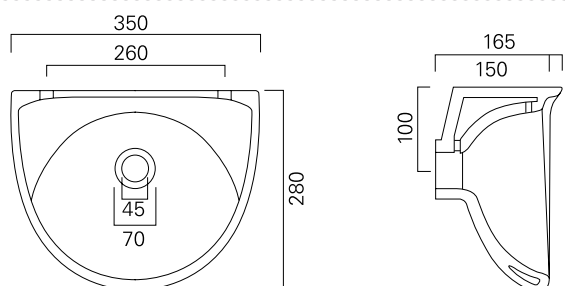

OTSOSON seinäkiinnitteiset posliinialtaat

INGA 57

Sisältää kulmakannakkeet.
Leveys 570, syvyys 445 mm.

INGA 50

Sisältää kulmakannakkeet.
Leveys 500, syvyys 390 mm.

IGA 45

Sisältää kiinnityspultit. Hananreikä oikealla.
Leveys 450, syvyys 390 mm.

MALWA 40

Sisältää kiinnityspultit. Hananreikä oikealla.
Leveys 400, syvyys 260 mm.

IGA 35

Sisältää kiinnityspultit. Ei hananreikää.
Leveys 350, syvyys 280 mm.

OTSOSON seinäkiinnitteiset posliinaltaat

INGA 57

- mitat: 570 x 445 x 185 mm
- LVI-no: 5617257

INGA 50

- mitat: 500 x 410 x 175 mm
- LVI-no: 5617424

IGA 45

- mitat: 450 x 390 x 175 mm
- LVI-no: 5617256

MALWA 40

- mitat: 400 x 260 x 170 mm
- LVI-no: 5617423

IGA 35

- mitat: 350 x 280 x 165 mm
- LVI-no: 5617255