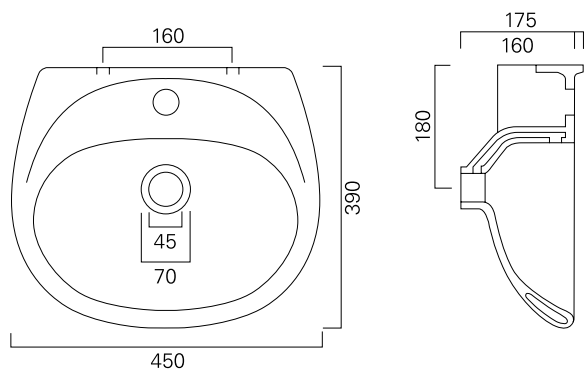

OTSOSON seinäkiinnitteiset posliinialtaat

INGA 57

Sisältää kulmakannakkeet.
Leveys 570, syvyys 445 mm.

INGA 50

Sisältää kulmakannakkeet.
Leveys 500, syvyys 390 mm.

IGA 45

Sisältää kiinnityspultit. Hananreikä oikealla.
Leveys 450, syvyys 390 mm.

MALWA 40

Sisältää kiinnityspultit. Hananreikä oikealla.
Leveys 400, syvyys 260 mm.

IGA 35

Sisältää kiinnityspultit. Ei hananreikää.
Leveys 350, syvyys 280 mm.

OTSOSON seinäkiinnitteiset posliinaltaat

INGA 57

- mitat: 570 x 445 x 185 mm
- LVI-no: 5617257

INGA 50

- mitat: 500 x 410 x 175 mm
- LVI-no: 5617424

IGA 45

- mitat: 450 x 390 x 175 mm
- LVI-no: 5617256

MALWA 40

- mitat: 400 x 260 x 170 mm
- LVI-no: 5617423

IGA 35

- mitat: 350 x 280 x 165 mm
- LVI-no: 5617255