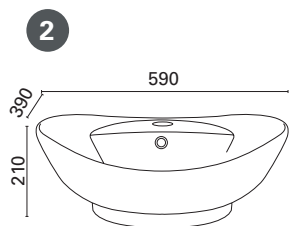

INKA

IINA

DINA

SARA

- Otsoson malja-altaat ovat korkealaatuisia ja tyylikkäitä.
- Selkeälinjainen muotoilu sopii suomalaiseen kylpyhuoneeseen.
- Otsoson malja-altaat sisältävät kotimaisen vesilukon.
- Malja-altaan voit asentaa kaapin tai laatikoston päälle tai valita pelkän tason makusi mukaan.
- Malja-allas on tilaa säästävä ratkaisu pieneenkin tilaan, altaan ympärille jää runsaasti käytännöllistä laskutilaa.

MITAT

Tuote	EAN	Tuote	EAN
1. OONA - mitat: 475x475x200 mm - suositeltu tason min. syv. 320 mm - LVI-nro: 5617401	 6 415856 174012	6. SINI - mitat: 505x415x190 mm - suositeltu tason min. syv. 350 mm - LVI-nro: 5617408	 6 415856 174081
2. SOFI - mitat: 590x390x210 mm - suositeltu tason min. syv. 320 mm - LVI-nro: 5617402	 6 415856 174029	7. INKA - mitat: 400x300x120 mm - suositeltu tason min. syv. 310 mm - EI REIKÄÄ YLIVUODOLLE - LVI-nro: 5617411	 6 415856 174111
3. SOLO - mitat: 470x470x165 mm - suositeltu tason min. syv. 470 mm - LVI-nro: 5617404	 6 415856 174043	11. IINA - mitat: 445x165 mm - suositeltu tason min. syv. 360 mm - LVI-nro: 5617412	 6 415856 174128
4. MONA - mitat: 425x425x140 mm - suositeltu tason min. syv. 350 mm - EI REIKÄÄ YLIVUODOLLE - LVI-nro: 5617405	 6 415856 174050	9. DINA - mitat: 380x380x120 mm - suositeltu tason min. syv. 380 mm - LVI-nro: 5617413	 6 415856 174135
5. DORA - mitat: 460x460x155 mm - suositeltu tason min. syv. 460 mm - LVI-nro: 5617407	 6 415856 174074	10. SARA - mitat: 540x450x180 mm - suositeltu tason min. syv. 320 mm - LVI-nro: 5617414	 6 415856 174142

Posliinialtaiden koko voi poiketa esitteen mitoista valmistuserästä riippuen.