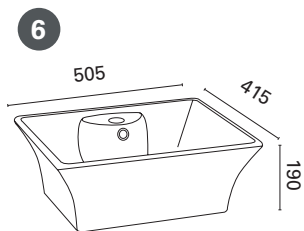

INKA

IINA

DINA

SARA

- Otsoson malja-altaat ovat korkealaatuisia ja tyylikkäitä.
- Selkeälinjainen muotoilu sopii suomalaiseen kylpyhuoneeseen.
- Otsoson malja-altaat sisältävät kotimaisen vesilukon.
- Malja-altaan voit asentaa kaapin tai laatikoston päälle tai valita pelkän tason makusi mukaan.
- Malja-allas on tilaa säästävä ratkaisu pieneenkin tilaan, altaan ympärille jää runsaasti käytännöllistä laskutilaa.

MITAT

Tuote	EAN	Tuote	EAN
1. OONA - mitat: 475x475x200 mm - suositeltu tason min. syv. 320 mm - LVI-nro: 5617401	 6 415856 174012	6. SINI - mitat: 505x415x190 mm - suositeltu tason min. syv. 350 mm - LVI-nro: 5617408	 6 415856 174081
2. SOFI - mitat: 590x390x210 mm - suositeltu tason min. syv. 320 mm - LVI-nro: 5617402	 6 415856 174029	7. INKA - mitat: 400x300x120 mm - suositeltu tason min. syv. 310 mm - EI REIKÄÄ YLIVUODOLLE - LVI-nro: 5617411	 6 415856 174111
3. SOLO - mitat: 470x470x165 mm - suositeltu tason min. syv. 470 mm - LVI-nro: 5617404	 6 415856 174043	11. IINA - mitat: 445x165 mm - suositeltu tason min. syv. 360 mm - LVI-nro: 5617412	 6 415856 174128
4. MONA - mitat: 425x425x140 mm - suositeltu tason min. syv. 350 mm - EI REIKÄÄ YLIVUODOLLE - LVI-nro: 5617405	 6 415856 174050	9. DINA - mitat: 380x380x120 mm - suositeltu tason min. syv. 380 mm - LVI-nro: 5617413	 6 415856 174135
5. DORA - mitat: 460x460x155 mm - suositeltu tason min. syv. 460 mm - LVI-nro: 5617407	 6 415856 174074	10. SARA - mitat: 540x450x180 mm - suositeltu tason min. syv. 320 mm - LVI-nro: 5617414	 6 415856 174142