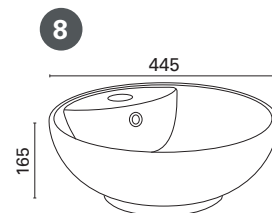

INKA

IINA

DINA

SARA

- Otsoson malja-altaat ovat korkealaatuisia ja tyylikkäitä.
- Selkeälinjainen muotoilu sopii suomalaiseen kylpyhuoneeseen.
- Otsoson malja-altaat sisältävät kotimaisen vesilukon.
- Malja-altaan voit asentaa kaapin tai laatikoston päälle tai valita pelkän tason makusi mukaan.
- Malja-allas on tilaa säästävä ratkaisu pieneenkin tilaan, altaan ympärille jää runsaasti käytännöllistä laskutilaa.

MITAT

Tuote	EAN	Tuote	EAN
1. OONA - mitat: 475x475x200 mm - suositeltu tason min. syv. 320 mm - LVI-nro: 5617401	 6 415856 174012	6. SINI - mitat: 505x415x190 mm - suositeltu tason min. syv. 350 mm - LVI-nro: 5617408	 6 415856 174081
2. SOFI - mitat: 590x390x210 mm - suositeltu tason min. syv. 320 mm - LVI-nro: 5617402	 6 415856 174029	7. INKA - mitat: 400x300x120 mm - suositeltu tason min. syv. 310 mm - EI REIKÄÄ YLIVUODOLLE - LVI-nro: 5617411	 6 415856 174111
3. SOLO - mitat: 470x470x165 mm - suositeltu tason min. syv. 470 mm - LVI-nro: 5617404	 6 415856 174043	11. IINA - mitat: 445x165 mm - suositeltu tason min. syv. 360 mm - LVI-nro: 5617412	 6 415856 174128
4. MONA - mitat: 425x425x140 mm - suositeltu tason min. syv. 350 mm - EI REIKÄÄ YLIVUODOLLE - LVI-nro: 5617405	 6 415856 174050	9. DINA - mitat: 380x380x120 mm - suositeltu tason min. syv. 380 mm - LVI-nro: 5617413	 6 415856 174135
5. DORA - mitat: 460x460x155 mm - suositeltu tason min. syv. 460 mm - LVI-nro: 5617407	 6 415856 174074	10. SARA - mitat: 540x450x180 mm - suositeltu tason min. syv. 320 mm - LVI-nro: 5617414	 6 415856 174142

Posliinialtaiden koko voi poiketa esitteen mitoista valmistuserästä riippuen.