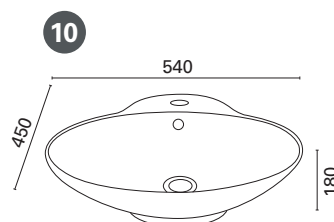

INKA

IINA

DINA

SARA

- Otsoson malja-altaat ovat korkealaatuisia ja tyylikkäitä.
- Selkeälinjainen muotoilu sopii suomalaiseen kylpyhuoneeseen.
- Otsoson malja-altaat sisältävät kotimaisen vesilukon.
- Malja-altaan voit asentaa kaapin tai laatikoston päälle tai valita pelkän tason makusi mukaan.
- Malja-allas on tilaa säästävä ratkaisu pieneenkin tilaan, altaan ympärille jää runsaasti käytännöllistä laskutilaa.

MITAT

Tuote	EAN	Tuote	EAN
1. OONA - mitat: 475x475x200 mm - suositeltu tason min. syv. 320 mm - LVI-nro: 5617401	 6 415856 174012	6. SINI - mitat: 505x415x190 mm - suositeltu tason min. syv. 350 mm - LVI-nro: 5617408	 6 415856 174081
2. SOFI - mitat: 590x390x210 mm - suositeltu tason min. syv. 320 mm - LVI-nro: 5617402	 6 415856 174029	7. INKA - mitat: 400x300x120 mm - suositeltu tason min. syv. 310 mm - EI REIKÄÄ YLIVUODOLLE - LVI-nro: 5617411	 6 415856 174111
3. SOLO - mitat: 470x470x165 mm - suositeltu tason min. syv. 470 mm - LVI-nro: 5617404	 6 415856 174043	11. IINA - mitat: 445x165 mm - suositeltu tason min. syv. 360 mm - LVI-nro: 5617412	 6 415856 174128
4. MONA - mitat: 425x425x140 mm - suositeltu tason min. syv. 350 mm - EI REIKÄÄ YLIVUODOLLE - LVI-nro: 5617405	 6 415856 174050	9. DINA - mitat: 380x380x120 mm - suositeltu tason min. syv. 380 mm - LVI-nro: 5617413	 6 415856 174135
5. DORA - mitat: 460x460x155 mm - suositeltu tason min. syv. 460 mm - LVI-nro: 5617407	 6 415856 174074	10. SARA - mitat: 540x450x180 mm - suositeltu tason min. syv. 320 mm - LVI-nro: 5617414	 6 415856 174142

Posliinialtaiden koko voi poiketa esitteen mitoista valmistuserästä riippuen.