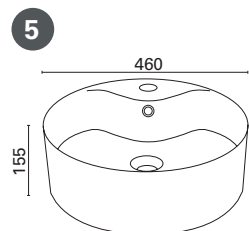

INKA

IINA

DINA

SARA

- Otsoson malja-altaat ovat korkealaatuisia ja tyylikkäitä.
- Selkeälinjainen muotoilu sopii suomalaiseen kylpyhuoneeseen.
- Otsoson malja-altaat sisältävät kotimaisen vesilukon.
- Malja-altaan voit asentaa kaapin tai laatikoston päälle tai valita pelkän tason makusi mukaan.
- Malja-allas on tilaa säästävä ratkaisu pieneenkin tilaan, altaan ympärille jää runsaasti käytännöllistä laskutilaa.

MITAT

Tuote	EAN	Tuote	EAN
1. OONA - mitat: 475x475x200 mm - suositeltu tason min. syv. 320 mm - LVI-nro: 5617401	 6 415856 174012	6. SINI - mitat: 505x415x190 mm - suositeltu tason min. syv. 350 mm - LVI-nro: 5617408	 6 415856 174081
2. SOFI - mitat: 590x390x210 mm - suositeltu tason min. syv. 320 mm - LVI-nro: 5617402	 6 415856 174029	7. INKA - mitat: 400x300x120 mm - suositeltu tason min. syv. 310 mm - EI REIKÄÄ YLIVUODOLLE - LVI-nro: 5617411	 6 415856 174111
3. SOLO - mitat: 470x470x165 mm - suositeltu tason min. syv. 470 mm - LVI-nro: 5617404	 6 415856 174043	11. IINA - mitat: 445x165 mm - suositeltu tason min. syv. 360 mm - LVI-nro: 5617412	 6 415856 174128
4. MONA - mitat: 425x425x140 mm - suositeltu tason min. syv. 350 mm - EI REIKÄÄ YLIVUODOLLE - LVI-nro: 5617405	 6 415856 174050	9. DINA - mitat: 380x380x120 mm - suositeltu tason min. syv. 380 mm - LVI-nro: 5617413	 6 415856 174135
5. DORA - mitat: 460x460x155 mm - suositeltu tason min. syv. 460 mm - LVI-nro: 5617407	 6 415856 174074	10. SARA - mitat: 540x450x180 mm - suositeltu tason min. syv. 320 mm - LVI-nro: 5617414	 6 415856 174142

Posliinialtaiden koko voi poiketa esitteen mitoista valmistuserästä riippuen.