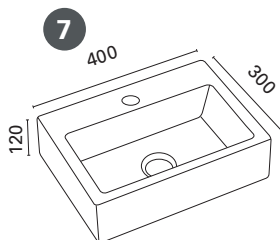

INKA

IINA

DINA

SARA

- Otsoson malja-altaat ovat korkealaatuisia ja tyylikkäitä.
- Selkeälinjainen muotoilu sopii suomalaiseen kylpyhuoneeseen.
- Otsoson malja-altaat sisältävät kotimaisen vesilukon.
- Malja-altaan voit asentaa kaapin tai laatikoston päälle tai valita pelkän tason makusi mukaan.
- Malja-allas on tilaa säästävä ratkaisu pieneenkin tilaan, altaan ympärille jää runsaasti käytännöllistä laskutilaa.

MITAT

Tuote	EAN	Tuote	EAN
1. OONA - mitat: 475x475x200 mm - suositeltu tason min. syv. 320 mm - LVI-nro: 5617401	 6 415856 174012	6. SINI - mitat: 505x415x190 mm - suositeltu tason min. syv. 350 mm - LVI-nro: 5617408	 6 415856 174081
2. SOFI - mitat: 590x390x210 mm - suositeltu tason min. syv. 320 mm - LVI-nro: 5617402	 6 415856 174029	7. INKA - mitat: 400x300x120 mm - suositeltu tason min. syv. 310 mm - EI REIKÄÄ YLIVUODOLLE - LVI-nro: 5617411	 6 415856 174111
3. SOLO - mitat: 470x470x165 mm - suositeltu tason min. syv. 470 mm - LVI-nro: 5617404	 6 415856 174043	11. IINA - mitat: 445x165 mm - suositeltu tason min. syv. 360 mm - LVI-nro: 5617412	 6 415856 174128
4. MONA - mitat: 425x425x140 mm - suositeltu tason min. syv. 350 mm - EI REIKÄÄ YLIVUODOLLE - LVI-nro: 5617405	 6 415856 174050	9. DINA - mitat: 380x380x120 mm - suositeltu tason min. syv. 380 mm - LVI-nro: 5617413	 6 415856 174135
5. DORA - mitat: 460x460x155 mm - suositeltu tason min. syv. 460 mm - LVI-nro: 5617407	 6 415856 174074	10. SARA - mitat: 540x450x180 mm - suositeltu tason min. syv. 320 mm - LVI-nro: 5617414	 6 415856 174142