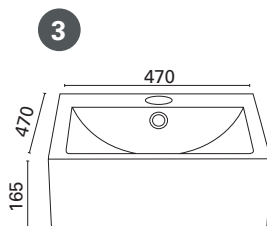

INKA

IINA

DINA

SARA

- Otsoson malja-altaat ovat korkealaatuisia ja tyylikkäitä.
- Selkeälinjainen muotoilu sopii suomalaiseen kylpyhuoneeseen.
- Otsoson malja-altaat sisältävät kotimaisen vesilukon.
- Malja-altaan voit asentaa kaapin tai laatikoston päälle tai valita pelkän tason makusi mukaan.
- Malja-allas on tilaa säästävä ratkaisu pieneenkin tilaan, altaan ympärille jää runsaasti käytännöllistä laskutilaa.

MITAT

Tuote	EAN	Tuote	EAN
1. OONA - mitat: 475x475x200 mm - suositeltu tason min. syv. 320 mm - LVI-nro: 5617401	 6 415856 174012	6. SINI - mitat: 505x415x190 mm - suositeltu tason min. syv. 350 mm - LVI-nro: 5617408	 6 415856 174081
2. SOFI - mitat: 590x390x210 mm - suositeltu tason min. syv. 320 mm - LVI-nro: 5617402	 6 415856 174029	7. INKA - mitat: 400x300x120 mm - suositeltu tason min. syv. 310 mm - EI REIKÄÄ YLIVUODOLLE - LVI-nro: 5617411	 6 415856 174111
3. SOLO - mitat: 470x470x165 mm - suositeltu tason min. syv. 470 mm - LVI-nro: 5617404	 6 415856 174043	11. IINA - mitat: 445x165 mm - suositeltu tason min. syv. 360 mm - LVI-nro: 5617412	 6 415856 174128
4. MONA - mitat: 425x425x140 mm - suositeltu tason min. syv. 350 mm - EI REIKÄÄ YLIVUODOLLE - LVI-nro: 5617405	 6 415856 174050	9. DINA - mitat: 380x380x120 mm - suositeltu tason min. syv. 380 mm - LVI-nro: 5617413	 6 415856 174135
5. DORA - mitat: 460x460x155 mm - suositeltu tason min. syv. 460 mm - LVI-nro: 5617407	 6 415856 174074	10. SARA - mitat: 540x450x180 mm - suositeltu tason min. syv. 320 mm - LVI-nro: 5617414	 6 415856 174142