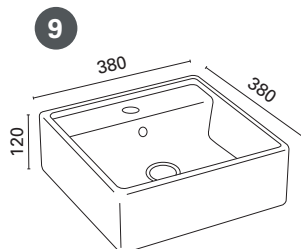

INKA

IINA

DINA

SARA

- Otsoson malja-altaat ovat korkealaatuisia ja tyylikkäitä.
- Selkeälinjainen muotoilu sopii suomalaiseen kylpyhuoneeseen.
- Otsoson malja-altaat sisältävät kotimaisen vesilukon.
- Malja-altaan voit asentaa kaapin tai laatikoston päälle tai valita pelkän tason makusi mukaan.
- Malja-allas on tilaa säästävä ratkaisu pieneenkin tilaan, altaan ympärille jää runsaasti käytännöllistä laskutilaa.

MITAT

Tuote	EAN	Tuote	EAN
1. OONA - mitat: 475x475x200 mm - suositeltu tason min. syv. 320 mm - LVI-nro: 5617401	 6 415856 174012	6. SINI - mitat: 505x415x190 mm - suositeltu tason min. syv. 350 mm - LVI-nro: 5617408	 6 415856 174081
2. SOFI - mitat: 590x390x210 mm - suositeltu tason min. syv. 320 mm - LVI-nro: 5617402	 6 415856 174029	7. INKA - mitat: 400x300x120 mm - suositeltu tason min. syv. 310 mm - EI REIKÄÄ YLIVUODOLLE - LVI-nro: 5617411	 6 415856 174111
3. SOLO - mitat: 470x470x165 mm - suositeltu tason min. syv. 470 mm - LVI-nro: 5617404	 6 415856 174043	11. IINA - mitat: 445x165 mm - suositeltu tason min. syv. 360 mm - LVI-nro: 5617412	 6 415856 174128
4. MONA - mitat: 425x425x140 mm - suositeltu tason min. syv. 350 mm - EI REIKÄÄ YLIVUODOLLE - LVI-nro: 5617405	 6 415856 174050	9. DINA - mitat: 380x380x120 mm - suositeltu tason min. syv. 380 mm - LVI-nro: 5617413	 6 415856 174135
5. DORA - mitat: 460x460x155 mm - suositeltu tason min. syv. 460 mm - LVI-nro: 5617407	 6 415856 174074	10. SARA - mitat: 540x450x180 mm - suositeltu tason min. syv. 320 mm - LVI-nro: 5617414	 6 415856 174142