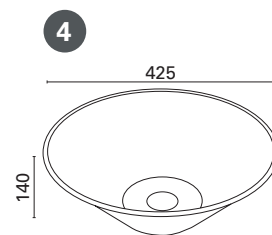

INKA

IINA

DINA

SARA

- Otsoson malja-altaat ovat korkealaatuisia ja tyylikkäitä.
- Selkeälinjainen muotoilu sopii suomalaiseen kylpyhuoneeseen.
- Otsoson malja-altaat sisältävät kotimaisen vesilukon.
- Malja-altaan voit asentaa kaapin tai laatikoston päälle tai valita pelkän tason makusi mukaan.
- Malja-allas on tilaa säästävä ratkaisu pieneenkin tilaan, altaan ympärille jää runsaasti käytännöllistä laskutilaa.

MITAT

Tuote	EAN	Tuote	EAN
1. OONA - mitat: 475x475x200 mm - suositeltu tason min. syv. 320 mm - LVI-nro: 5617401	 6 415856 174012	6. SINI - mitat: 505x415x190 mm - suositeltu tason min. syv. 350 mm - LVI-nro: 5617408	 6 415856 174081
2. SOFI - mitat: 590x390x210 mm - suositeltu tason min. syv. 320 mm - LVI-nro: 5617402	 6 415856 174029	7. INKA - mitat: 400x300x120 mm - suositeltu tason min. syv. 310 mm - EI REIKÄÄ YLIVUODOLLE - LVI-nro: 5617411	 6 415856 174111
3. SOLO - mitat: 470x470x165 mm - suositeltu tason min. syv. 470 mm - LVI-nro: 5617404	 6 415856 174043	11. IINA - mitat: 445x165 mm - suositeltu tason min. syv. 360 mm - LVI-nro: 5617412	 6 415856 174128
4. MONA - mitat: 425x425x140 mm - suositeltu tason min. syv. 350 mm - EI REIKÄÄ YLIVUODOLLE - LVI-nro: 5617405	 6 415856 174050	9. DINA - mitat: 380x380x120 mm - suositeltu tason min. syv. 380 mm - LVI-nro: 5617413	 6 415856 174135
5. DORA - mitat: 460x460x155 mm - suositeltu tason min. syv. 460 mm - LVI-nro: 5617407	 6 415856 174074	10. SARA - mitat: 540x450x180 mm - suositeltu tason min. syv. 320 mm - LVI-nro: 5617414	 6 415856 174142

Posliinialtaiden koko voi poiketa esitteen mitoista valmistuserästä riippuen.