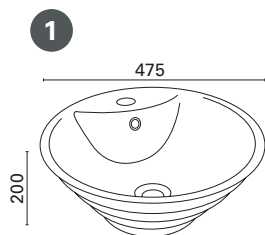

INKA

IINA

DINA

SARA

- Otsoson malja-altaat ovat korkealaatuisia ja tyylikkäitä.
- Selkeälinjainen muotoilu sopii suomalaiseen kylpyhuoneeseen.
- Otsoson malja-altaat sisältävät kotimaisen vesilukon.
- Malja-altaan voit asentaa kaapin tai laatikoston päälle tai valita pelkän tason makusi mukaan.
- Malja-allas on tilaa säästävä ratkaisu pieneenkin tilaan, altaan ympärille jää runsaasti käytännöllistä laskutilaa.

MITAT

Tuote	EAN	Tuote	EAN
1. OONA - mitat: 475x475x200 mm - suositeltu tason min. syv. 320 mm - LVI-nro: 5617401	 6 415856 174012	6. SINI - mitat: 505x415x190 mm - suositeltu tason min. syv. 350 mm - LVI-nro: 5617408	 6 415856 174081
2. SOFI - mitat: 590x390x210 mm - suositeltu tason min. syv. 320 mm - LVI-nro: 5617402	 6 415856 174029	7. INKA - mitat: 400x300x120 mm - suositeltu tason min. syv. 310 mm - EI REIKÄÄ YLIVUODOLLE - LVI-nro: 5617411	 6 415856 174111
3. SOLO - mitat: 470x470x165 mm - suositeltu tason min. syv. 470 mm - LVI-nro: 5617404	 6 415856 174043	11. IINA - mitat: 445x165 mm - suositeltu tason min. syv. 360 mm - LVI-nro: 5617412	 6 415856 174128
4. MONA - mitat: 425x425x140 mm - suositeltu tason min. syv. 350 mm - EI REIKÄÄ YLIVUODOLLE - LVI-nro: 5617405	 6 415856 174050	9. DINA - mitat: 380x380x120 mm - suositeltu tason min. syv. 380 mm - LVI-nro: 5617413	 6 415856 174135
5. DORA - mitat: 460x460x155 mm - suositeltu tason min. syv. 460 mm - LVI-nro: 5617407	 6 415856 174074	10. SARA - mitat: 540x450x180 mm - suositeltu tason min. syv. 320 mm - LVI-nro: 5617414	 6 415856 174142

Posliinialtaiden koko voi poiketa esitteen mitoista valmistuserästä riippuen.