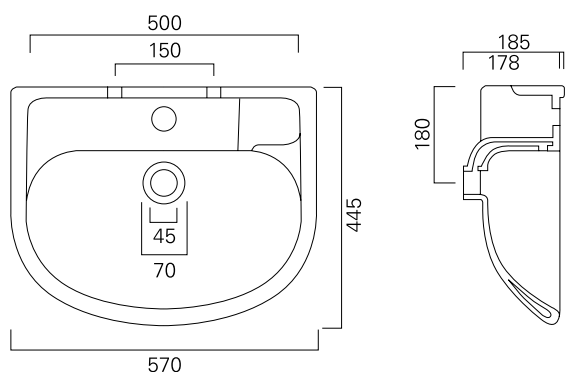

OTSOSON porslinvättställer för vägginstallation prislista

INGA 57

Innehåller vinkel-fastsättningsbeslag
Bredd 570, djup 445 mm.

INGA 50

Innehåller vinkel-fastsättningsbeslag
Bredd 500, djup 410 mm.

IGA 45

Innehåller fastsättningsbultar. Hål för vattenkran till höger.
Bredd 450, djup 390 mm.

MALWA 40

Innehåller fastsättningsbultar. Hål för vattenkran till höger.
Bredd 400, djup 260 mm.

IGA 35

Innehåller fastsättningsbultar. Ej hål för vattenkran
Bredd 350, djup 280 mm.

OTSOSON porslntvättstaller för vägginstallation

INGA 57

- mått: 570 x 445 x 185 mm.
- VVS-nr: 5617257

86,18 €, moms 0%

INGA 50

- mått: 500 x 410 x 175 mm.
- VVS-nr: 5617424

61,79 €, moms 0%

IGA 45

- mått: 450 x 390 x 175 mm.
- VVS-nr: 5617256

66,76 €, moms 0%

MALWA 40

- mått: 400 x 260 x 170 mm.
- VVS-nr: 5617423

69,92 €, moms 0%

IGA 35

- mått: 350 x 280 x 165 mm.
- VVS-nr: 5617255

60,98 €, moms 0%