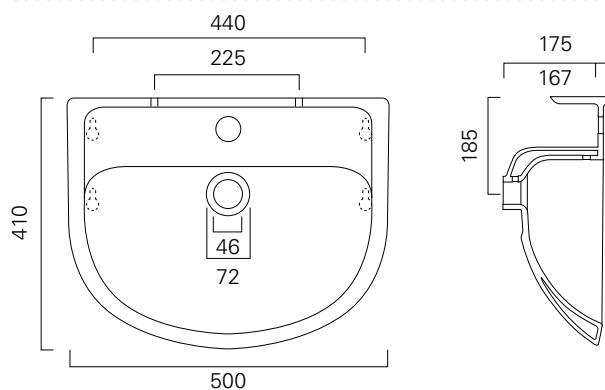

OTSOSON porslinvättställer för vägginstallation prislista

INGA 57

Innehåller vinkel-fastsättningsbeslag
Bredd 570, djup 445 mm.

INGA 50

Innehåller vinkel-fastsättningsbeslag
Bredd 500, djup 410 mm.

IGA 45

Innehåller fastsättningsbultar. Hål för vattenkran till höger.
Bredd 450, djup 390 mm.

MALWA 40

Innehåller fastsättningsbultar. Hål för vattenkran till höger.
Bredd 400, djup 260 mm.

IGA 35

Innehåller fastsättningsbultar. Ej hål för vattenkran
Bredd 350, djup 280 mm.

OTSOSON porslntvättstaller för vägginstallation

INGA 57

- mått: 570 x 445 x 185 mm.
- VVS-nr: 5617257

86,18 €, moms 0%

INGA 50

- mått: 500 x 410 x 175 mm.
- VVS-nr: 5617424

61,79 €, moms 0%

IGA 45

- mått: 450 x 390 x 175 mm.
- VVS-nr: 5617256

66,76 €, moms 0%

MALWA 40

- mått: 400 x 260 x 170 mm.
- VVS-nr: 5617423

69,92 €, moms 0%

IGA 35

- mått: 350 x 280 x 165 mm.
- VVS-nr: 5617255

60,98 €, moms 0%