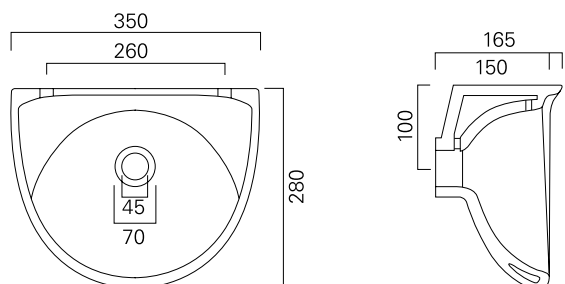

OTSOSON porslinvättställer för vägginstallation prislista

INGA 57

Innehåller vinkel-fastsättningsbeslag
Bredd 570, djup 445 mm.

INGA 50

Innehåller vinkel-fastsättningsbeslag
Bredd 500, djup 410 mm.

IGA 45

Innehåller fastsättningsbultar. Hål för vattenkran till höger.
Bredd 450, djup 390 mm.

MALWA 40

Innehåller fastsättningsbultar. Hål för vattenkran till höger.
Bredd 400, djup 260 mm.

IGA 35

Innehåller fastsättningsbultar. Ej hål för vattenkran
Bredd 350, djup 280 mm.

OTSOSON porslntvättstaller för vägginstallation

INGA 57

- mått: 570 x 445 x 185 mm.
- VVS-nr: 5617257

86,18 €, moms 0%

INGA 50

- mått: 500 x 410 x 175 mm.
- VVS-nr: 5617424

61,79 €, moms 0%

IGA 45

- mått: 450 x 390 x 175 mm.
- VVS-nr: 5617256

66,76 €, moms 0%

MALWA 40

- mått: 400 x 260 x 170 mm.
- VVS-nr: 5617423

69,92 €, moms 0%

IGA 35

- mått: 350 x 280 x 165 mm.
- VVS-nr: 5617255

60,98 €, moms 0%