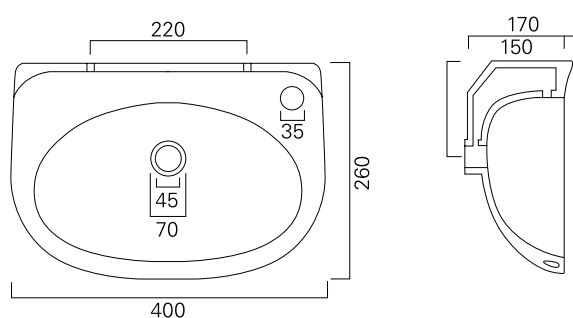

OTSOSON porslinvättställer för vägginstallation prislista

INGA 57

Innehåller vinkel-fastsättningsbeslag
Bredd 570, djup 445 mm.

INGA 50

Innehåller vinkel-fastsättningsbeslag
Bredd 500, djup 410 mm.

IGA 45

Innehåller fastsättningsbultar. Hål för vattenkran till höger.
Bredd 450, djup 390 mm.

MALWA 40

Innehåller fastsättningsbultar. Hål för vattenkran till höger.
Bredd 400, djup 260 mm.

IGA 35

Innehåller fastsättningsbultar. Ej hål för vattenkran
Bredd 350, djup 280 mm.

OTSOSON porslntvättstaller för vägginstallation

INGA 57

- mått: 570 x 445 x 185 mm.
- VVS-nr: 5617257

86,18 €, moms 0%

INGA 50

- mått: 500 x 410 x 175 mm.
- VVS-nr: 5617424

61,79 €, moms 0%

IGA 45

- mått: 450 x 390 x 175 mm.
- VVS-nr: 5617256

66,76 €, moms 0%

MALWA 40

- mått: 400 x 260 x 170 mm.
- VVS-nr: 5617423

69,92 €, moms 0%

IGA 35

- mått: 350 x 280 x 165 mm.
- VVS-nr: 5617255

60,98 €, moms 0%