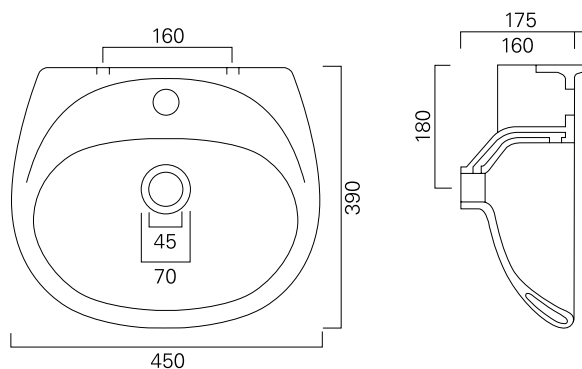

OTSOSON porslinvättställer för vägginstallation prislista

INGA 57

Innehåller vinkel-fastsättningsbeslag
Bredd 570, djup 445 mm.

INGA 50

Innehåller vinkel-fastsättningsbeslag
Bredd 500, djup 410 mm.

IGA 45

Innehåller fastsättningsbultar. Hål för vattenkran till höger.
Bredd 450, djup 390 mm.

MALWA 40

Innehåller fastsättningsbultar. Hål för vattenkran till höger.
Bredd 400, djup 260 mm.

IGA 35

Innehåller fastsättningsbultar. Ej hål för vattenkran
Bredd 350, djup 280 mm.

OTSOSON porslntvättstaller för vägginstallation

INGA 57

- mått: 570 x 445 x 185 mm.
- VVS-nr: 5617257

86,18 €, moms 0%

INGA 50

- mått: 500 x 410 x 175 mm.
- VVS-nr: 5617424

61,79 €, moms 0%

IGA 45

- mått: 450 x 390 x 175 mm.
- VVS-nr: 5617256

66,76 €, moms 0%

MALWA 40

- mått: 400 x 260 x 170 mm.
- VVS-nr: 5617423

69,92 €, moms 0%

IGA 35

- mått: 350 x 280 x 165 mm.
- VVS-nr: 5617255

60,98 €, moms 0%