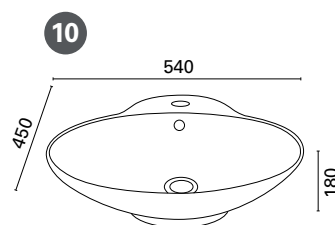

DINA

SARA

- Otsoson malja-altaat ovat korkealaatuisia ja tyylikkäättä.
- Selkeälinjainen muotoilu sopii suomalaiseen kylpyhuoneeseen.
- Otsoson malja-altaat sisältävät kotimaisen vesilukon.
- Malja-altaan voit asentaa kaapin tai laatikoston päälle tai valita pelkän tason makusi mukaan.
- Malja-allas on tilaa säästävää ratkaisu pieneenkin tilaan, altaan ympärille jää runsaasti käytännöllistä laskutilaa.

MITAT

Tuote EAN

1. OONA

- mitat: 475x475x200 mm
- suositeltu tason min. syv. 360 mm
- LVI-nro: 5617401

151 €, alv 23%
122,76 €, alv 0%

2. SOFI

- mitat: 590x390x210 mm
- suositeltu tason min. syv. 320 mm
- LVI-nro: 5617402

132 €, alv 23%
107,32 €, alv 0%

3. SOLO

- mitat: 470x470x165 mm
- suositeltu tason min. syv. 470 mm
- LVI-nro: 5617404

140 €, alv 23%
113,82 €, alv 0%

4. MONA

- mitat: 425x425x140 mm
- suositeltu tason min. syv. 350 mm
- EI REIKÄÄ YLIVUODOLLE
- LVI-nro: 5617405

101 €, alv 23%
82,11 €, alv 0%

5. DORA

- mitat: 460x460x155 mm
- suositeltu tason min. syv. 460 mm
- LVI-nro: 5617407

109 €, alv 23%
88,62 €, alv 0%

Tuote EAN

6. SINI

- mitat: 505x415x190 mm
- suositeltu tason min. syv. 350 mm
- LVI-nro: 5617408