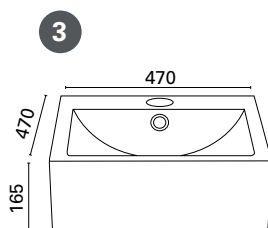

DINA

SARA

- Otsoson malja-altaat ovat korkealaatuisia ja tyylikkäättä.
- Selkeälinjainen muotoilu sopii suomalaiseen kylpyhuoneeseen.
- Otsoson malja-altaat sisältävät kotimaisen vesilukon.
- Malja-altaan voit asentaa kaapin tai laatikoston päälle tai valita pelkän tason makusi mukaan.
- Malja-allas on tilaa säästävää ratkaisu pieneenkin tilaan, altaan ympärille jää runsaasti käytännöllistä laskutilaa.

MITAT

Tuote EAN

1. OONA

- mitat: 475x475x200 mm
- suositeltu tason min. syv. 360 mm
- LVI-nro: 5617401

151 €, alv 23%
122,76 €, alv 0%

2. SOFI

- mitat: 590x390x210 mm
- suositeltu tason min. syv. 320 mm
- LVI-nro: 5617402

132 €, alv 23%
107,32 €, alv 0%

3. SOLO

- mitat: 470x470x165 mm
- suositeltu tason min. syv. 470 mm
- LVI-nro: 5617404

140 €, alv 23%
113,82 €, alv 0%

4. MONA

- mitat: 425x425x140 mm
- suositeltu tason min. syv. 350 mm
- EI REIKÄÄ YLIVUODOLLE
- LVI-nro: 5617405

101 €, alv 23%
82,11 €, alv 0%

5. DORA

- mitat: 460x460x155 mm
- suositeltu tason min. syv. 460 mm
- LVI-nro: 5617407

109 €, alv 23%
88,62 €, alv 0%

Tuote EAN

6. SINI

- mitat: 505x415x190 mm
- suositeltu tason min. syv. 350 mm
- LVI-nro: 5617408