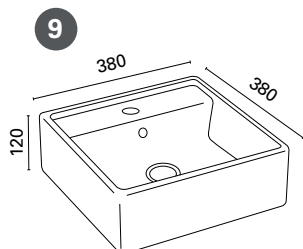

DINA

SARA

- Otsoson malja-altaat ovat korkealaatuisia ja tyylikkäättä.
- Selkeälinjainen muotoilu sopii suomalaiseen kylpyhuoneeseen.
- Otsoson malja-altaat sisältävät kotimaisen vesilukon.
- Malja-altaan voit asentaa kaapin tai laatikoston päälle tai valita pelkän tason makusi mukaan.
- Malja-allas on tilaa säästävää ratkaisu pieneenkin tilaan, altaan ympärille jää runsaasti käytännöllistä laskutilaa.

MITAT

Tuote EAN

1. OONA

- mitat: 475x475x200 mm
- suositeltu tason min. syv. 360 mm
- LVI-nro: 5617401

151 €, alv 23%
122,76 €, alv 0%

2. SOFI

- mitat: 590x390x210 mm
- suositeltu tason min. syv. 320 mm
- LVI-nro: 5617402

132 €, alv 23%
107,32 €, alv 0%

3. SOLO

- mitat: 470x470x165 mm
- suositeltu tason min. syv. 470 mm
- LVI-nro: 5617404

140 €, alv 23%
113,82 €, alv 0%

4. MONA

- mitat: 425x425x140 mm
- suositeltu tason min. syv. 350 mm
- EI REIKÄÄ YLIVUODOLLE
- LVI-nro: 5617405

101 €, alv 23%
82,11 €, alv 0%

5. DORA

- mitat: 460x460x155 mm
- suositeltu tason min. syv. 460 mm
- LVI-nro: 5617407

109 €, alv 23%
88,62 €, alv 0%

Tuote EAN

6. SINI

- mitat: 505x415x190 mm
- suositeltu tason min. syv. 350 mm
- LVI-nro: 5617408