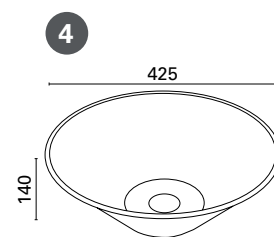

MITAT

Tuote EAN

1. OONA

- mitat: 475x475x200 mm
- suositeltu tason min. syv. 360 mm
- LVI-nro: 5617401

151 €, alv 23%
122,76 €, alv 0%

2. SOFI

- mitat: 590x390x210 mm
- suositeltu tason min. syv. 320 mm
- LVI-nro: 5617402

132 €, alv 23%
107,32 €, alv 0%

3. SOLO

- mitat: 470x470x165 mm
- suositeltu tason min. syv. 470 mm
- LVI-nro: 5617404

140 €, alv 23%
113,82 €, alv 0%

4. MONA

- mitat: 425x425x140 mm
- suositeltu tason min. syv. 350 mm
- EI REIKÄÄ YLIVUODOLLE
- LVI-nro: 5617405

101 €, alv 23%
82,11 €, alv 0%

5. DORA

- mitat: 460x460x155 mm
- suositeltu tason min. syv. 460 mm
- LVI-nro: 5617407

109 €, alv 23%
88,62 €, alv 0%

Tuote EAN

6. SINI

- mitat: 505x415x190 mm
- suositeltu tason min. syv. 350 mm
- LVI-nro: 5617408

109 €, alv 23%
88,62 €, alv 0%

9. DINA

- mitat: 380x380x120 mm
- suositeltu tason min. syv. 380 mm
- LVI-nro: 5617413

130 €, alv 23%
105,69 €, alv 0%

10. SARA

- mitat: 540x450x180 mm
- suositeltu tason min. syv. 320 mm
- LVI-nro: 5617414