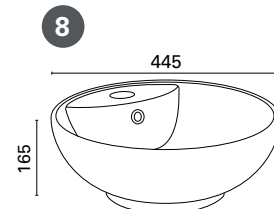

DINA

SARA

- Otsoson malja-altaat ovat korkealaatuisia ja tyylikkäättä.
- Selkeälinjainen muotoilu sopii suomalaiseen kylpyhuoneeseen.
- Otsoson malja-altaat sisältävät kotimaisen vesilukon.
- Malja-altaan voit asentaa kaapin tai laatikoston päälle tai valita pelkän tason makusi mukaan.
- Malja-allas on tilaa säästävää ratkaisu pieneenkin tilaan, altaan ympärille jää runsaasti käytännöllistä laskutilaa.

MITAT

Tuote EAN

1. OONA

- mitat: 475x475x200 mm
- suositeltu tason min. syv. 360 mm
- LVI-nro: 5617401

151 €, alv 23%
122,76 €, alv 0%

2. SOFI

- mitat: 590x390x210 mm
- suositeltu tason min. syv. 320 mm
- LVI-nro: 5617402

132 €, alv 23%
107,32 €, alv 0%

3. SOLO

- mitat: 470x470x165 mm
- suositeltu tason min. syv. 470 mm
- LVI-nro: 5617404

140 €, alv 23%
113,82 €, alv 0%

4. MONA

- mitat: 425x425x140 mm
- suositeltu tason min. syv. 350 mm
- EI REIKÄÄ YLIVUODOLLE
- LVI-nro: 5617405

101 €, alv 23%
82,11 €, alv 0%

5. DORA

- mitat: 460x460x155 mm
- suositeltu tason min. syv. 460 mm
- LVI-nro: 5617407

109 €, alv 23%
88,62 €, alv 0%

Tuote EAN

6. SINI

- mitat: 505x415x190 mm
- suositeltu tason min. syv. 350 mm
- LVI-nro: 5617408