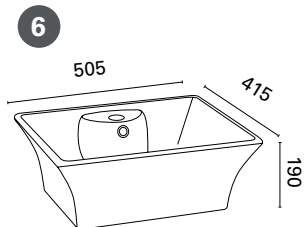

DINA

SARA

- Otsoson malja-altaat ovat korkealaatuisia ja tyylikkäättä.
- Selkeälinjainen muotoilu sopii suomalaiseen kylpyhuoneeseen.
- Otsoson malja-altaat sisältävät kotimaisen vesilukon.
- Malja-altaan voit asentaa kaapin tai laatikoston päälle tai valita pelkän tason makusi mukaan.
- Malja-allas on tilaa säästävää ratkaisu pieneenkin tilaan, altaan ympärille jää runsaasti käytännöllistä laskutilaa.

MITAT

Tuote EAN

1. OONA

- mitat: 475x475x200 mm
- suositeltu tason min. syv. 360 mm
- LVI-nro: 5617401

151 €, alv 23%
122,76 €, alv 0%

2. SOFI

- mitat: 590x390x210 mm
- suositeltu tason min. syv. 320 mm
- LVI-nro: 5617402

132 €, alv 23%
107,32 €, alv 0%

3. SOLO

- mitat: 470x470x165 mm
- suositeltu tason min. syv. 470 mm
- LVI-nro: 5617404

140 €, alv 23%
113,82 €, alv 0%

4. MONA

- mitat: 425x425x140 mm
- suositeltu tason min. syv. 350 mm
- EI REIKÄÄ YLIVUODOLLE
- LVI-nro: 5617405