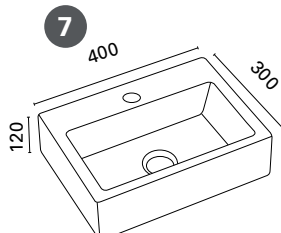

DINA

SARA

- Otsoson malja-altaat ovat korkealaatuisia ja tyylikkäättä.
- Selkeälinjainen muotoilu sopii suomalaiseen kylpyhuoneeseen.
- Otsoson malja-altaat sisältävät kotimaisen vesilukon.
- Malja-altaan voit asentaa kaapin tai laatikoston päälle tai valita pelkän tason makusi mukaan.
- Malja-allas on tilaa säästävää ratkaisu pieneenkin tilaan, altaan ympärille jää runsaasti käytännöllistä laskutilaa.

MITAT

Tuote EAN

1. OONA

- mitat: 475x475x200 mm
- suositeltu tason min. syv. 360 mm
- LVI-nro: 5617401

151 €, alv 23%
122,76 €, alv 0%

2. SOFI

- mitat: 590x390x210 mm
- suositeltu tason min. syv. 320 mm
- LVI-nro: 5617402

132 €, alv 23%
107,32 €, alv 0%

3. SOLO

- mitat: 470x470x165 mm
- suositeltu tason min. syv. 470 mm
- LVI-nro: 5617404

140 €, alv 23%
113,82 €, alv 0%

4. MONA

- mitat: 425x425x140 mm
- suositeltu tason min. syv. 350 mm
- EI REIKÄÄ YLIVUODOLLE
- LVI-nro: 5617405

101 €, alv 23%
82,11 €, alv 0%

5. DORA

- mitat: 460x460x155 mm
- suositeltu tason min. syv. 460 mm
- LVI-nro: 5617407

109 €, alv 23%
88,62 €, alv 0%

Tuote EAN

6. SINI

- mitat: 505x415x190 mm
- suositeltu tason min. syv. 350 mm
- LVI-nro: 5617408