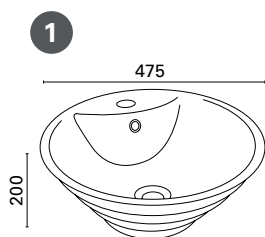

DINA

SARA

- Otsoson malja-altaat ovat korkealaatuisia ja tyylikkäättä.
- Selkeälinjainen muotoilu sopii suomalaiseen kylpyhuoneeseen.
- Otsoson malja-altaat sisältävät kotimaisen vesilukon.
- Malja-altaan voit asentaa kaapin tai laatikoston päälle tai valita pelkän tason makusi mukaan.
- Malja-allas on tilaa säästävää ratkaisu pieneenkin tilaan, altaan ympärille jää runsaasti käytännöllistä laskutilaa.

MITAT

Tuote EAN

1. OONA

- mitat: 475x475x200 mm
- suositeltu tason min. syv. 360 mm
- LVI-nro: 5617401

151 €, alv 23%
122,76 €, alv 0%

2. SOFI

- mitat: 590x390x210 mm
- suositeltu tason min. syv. 320 mm
- LVI-nro: 5617402

132 €, alv 23%
107,32 €, alv 0%

3. SOLO

- mitat: 470x470x165 mm
- suositeltu tason min. syv. 470 mm
- LVI-nro: 5617404

140 €, alv 23%
113,82 €, alv 0%

4. MONA

- mitat: 425x425x140 mm
- suositeltu tason min. syv. 350 mm
- EI REIKÄÄ YLIVUODOLLE
- LVI-nro: 5617405

101 €, alv 23%
82,11 €, alv 0%

5. DORA

- mitat: 460x460x155 mm
- suositeltu tason min. syv. 460 mm
- LVI-nro: 5617407

109 €, alv 23%
88,62 €, alv 0%

Tuote EAN

6. SINI

- mitat: 505x415x190 mm
- suositeltu tason min. syv. 350 mm
- LVI-nro: 5617408