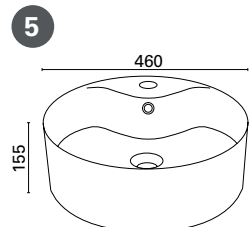

DINA

SARA

- Otsoson malja-altaat ovat korkealaatuisia ja tyylikkäättä.
- Selkeälinjainen muotoilu sopii suomalaiseen kylpyhuoneeseen.
- Otsoson malja-altaat sisältävät kotimaisen vesilukon.
- Malja-altaan voit asentaa kaapin tai laatikoston päälle tai valita pelkän tason makusi mukaan.
- Malja-allas on tilaa säästävää ratkaisu pieneenkin tilaan, altaan ympärille jää runsaasti käytännöllistä laskutilaa.

MITAT

Tuote EAN

1. OONA

- mitat: 475x475x200 mm
- suositeltu tason min. syv. 360 mm
- LVI-nro: 5617401

151 €, alv 23%
122,76 €, alv 0%

2. SOFI

- mitat: 590x390x210 mm
- suositeltu tason min. syv. 320 mm
- LVI-nro: 5617402

132 €, alv 23%
107,32 €, alv 0%

3. SOLO

- mitat: 470x470x165 mm
- suositeltu tason min. syv. 470 mm
- LVI-nro: 5617404

140 €, alv 23%
113,82 €, alv 0%

4. MONA

- mitat: 425x425x140 mm
- suositeltu tason min. syv. 350 mm
- EI REIKÄÄ YLIVUODOLLE
- LVI-nro: 5617405

101 €, alv 23%
82,11 €, alv 0%

5. DORA

- mitat: 460x460x155 mm
- suositeltu tason min. syv. 460 mm
- LVI-nro: 5617407

109 €, alv 23%
88,62 €, alv 0%

Tuote EAN

6. SINI

- mitat: 505x415x190 mm
- suositeltu tason min. syv. 350 mm
- LVI-nro: 5617408