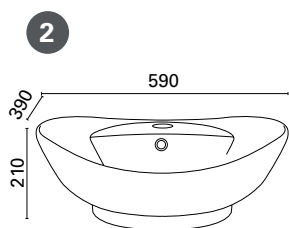

DINA

SARA

- Otsoson malja-altaat ovat korkealaatuisia ja tyylikkäättä.
- Selkeälinjainen muotoilu sopii suomalaiseen kylpyhuoneeseen.
- Otsoson malja-altaat sisältävät kotimaisen vesilukon.
- Malja-altaan voit asentaa kaapin tai laatikoston päälle tai valita pelkän tason makusi mukaan.
- Malja-allas on tilaa säästävää ratkaisu pieneenkin tilaan, altaan ympärille jää runsaasti käytännöllistä laskutilaa.

MITAT

Tuote EAN

1. OONA

- mitat: 475x475x200 mm
- suositeltu tason min. syv. 360 mm
- LVI-nro: 5617401

151 €, alv 23%
122,76 €, alv 0%

2. SOFI

- mitat: 590x390x210 mm
- suositeltu tason min. syv. 320 mm
- LVI-nro: 5617402

132 €, alv 23%
107,32 €, alv 0%

3. SOLO

- mitat: 470x470x165 mm
- suositeltu tason min. syv. 470 mm
- LVI-nro: 5617404

140 €, alv 23%
113,82 €, alv 0%

4. MONA

- mitat: 425x425x140 mm
- suositeltu tason min. syv. 350 mm
- EI REIKÄÄ YLIVUODOLLE
- LVI-nro: 5617405

101 €, alv 23%
82,11 €, alv 0%

5. DORA

- mitat: 460x460x155 mm
- suositeltu tason min. syv. 460 mm
- LVI-nro: 5617407

109 €, alv 23%
88,62 €, alv 0%

Tuote EAN

6. SINI

- mitat: 505x415x190 mm
- suositeltu tason min. syv. 350 mm
- LVI-nro: 5617408