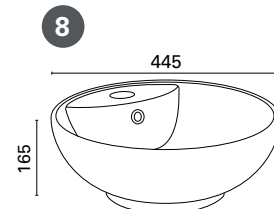

DINA

SARA

- Otsoson malja-altaat ovat korkealaatuisia ja tyylikkäitä.
- Selkeälinjainen muotoilu sopii suomalaiseen kylpyhuoneeseen.
- Otsoson malja-altaat sisältävät kotimaisen vesilukon.
- Malja-altaan voit asentaa kaapin tai laatikoston päälle tai valita pelkän tason makusi mukaan.
- Malja-allas on tilaa säästävä ratkaisu pieneenkin tilaan, altaan ympärille jää runsaasti käytännöllistä laskutilaa.

MITAT

Tuote

EAN

1. OONA

- mitat: 475x475x200 mm
- suositeltu tason min. syv. 360 mm
- LVI-nro: 5617401

Tuote

EAN

6. SINI

- mitat: 505x415x190 mm
- suositeltu tason min. syv. 350 mm
- LVI-nro: 5617408

2. SOFI

- mitat: 590x390x210 mm
- suositeltu tason min. syv. 320 mm
- LVI-nro: 5617402

7. INKA

- mitat: 400x300x120 mm
- suositeltu tason min. syv. 310 mm
- EI REIKÄÄ YLIVUODOLLE
- LVI-nro: 5617411

3. SOLO

- mitat: 470x470x165 mm
- suositeltu tason min. syv. 470 mm
- LVI-nro: 5617404

11. IINA

- mitat: 445x165 mm
- suositeltu tason min. syv. 360 mm
- LVI-nro: 5617412

4. MONA

- mitat: 425x425x140 mm
- suositeltu tason min. syv. 350 mm
- EI REIKÄÄ YLIVUODOLLE
- LVI-nro: 5617405