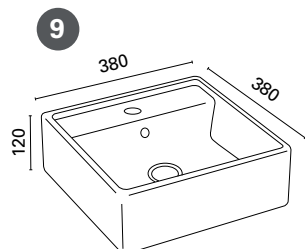

DINA

SARA

- Otsoson malja-altaat ovat korkealaatuisia ja tyylikkäitä.
- Selkeälinjainen muotoilu sopii suomalaiseen kylpyhuoneeseen.
- Otsoson malja-altaat sisältävät kotimaisen vesilukon.
- Malja-altaan voit asentaa kaapin tai laatikoston päälle tai valita pelkän tason makusi mukaan.
- Malja-allas on tilaa säästävä ratkaisu pieneenkin tilaan, altaan ympärille jää runsaasti käytännöllistä laskutilaa.

MITAT

Tuote

EAN

1. OONA

- mitat: 475x475x200 mm
- suositeltu tason min. syv. 360 mm
- LVI-nro: 5617401

Tuote

EAN

6. SINI

- mitat: 505x415x190 mm
- suositeltu tason min. syv. 350 mm
- LVI-nro: 5617408

2. SOFI

- mitat: 590x390x210 mm
- suositeltu tason min. syv. 320 mm
- LVI-nro: 5617402

7. INKA

- mitat: 400x300x120 mm
- suositeltu tason min. syv. 310 mm
- EI REIKÄÄ YLIVUODOLLE
- LVI-nro: 5617411

3. SOLO

- mitat: 470x470x165 mm
- suositeltu tason min. syv. 470 mm
- LVI-nro: 5617404

11. IINA

- mitat: 445x165 mm
- suositeltu tason min. syv. 360 mm
- LVI-nro: 5617412

4. MONA

- mitat: 425x425x140 mm
- suositeltu tason min. syv. 350 mm
- EI REIKÄÄ YLIVUODOLLE
- LVI-nro: 5617405