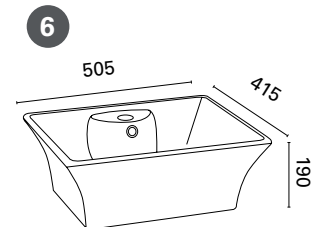

DINA

SARA

- Otsoson malja-altaat ovat korkealaatuisia ja tyylikkäitä.
- Selkeälinjainen muotoilu sopii suomalaiseen kylpyhuoneeseen.
- Otsoson malja-altaat sisältävät kotimaisen vesilukon.
- Malja-altaan voit asentaa kaapin tai laatikoston päälle tai valita pelkän tason makusi mukaan.
- Malja-allas on tilaa säästävä ratkaisu pieneenkin tilaan, altaan ympärille jää runsaasti käytännöllistä laskutilaa.

MITAT

Tuote

EAN

1. OONA

- mitat: 475x475x200 mm
- suositeltu tason min. syv. 360 mm
- LVI-nro: 5617401

Tuote

EAN

6. SINI

- mitat: 505x415x190 mm
- suositeltu tason min. syv. 350 mm
- LVI-nro: 5617408

2. SOFI

- mitat: 590x390x210 mm
- suositeltu tason min. syv. 320 mm
- LVI-nro: 5617402

7. INKA

- mitat: 400x300x120 mm
- suositeltu tason min. syv. 310 mm
- EI REIKÄÄ YLIVUODOLLE
- LVI-nro: 5617411