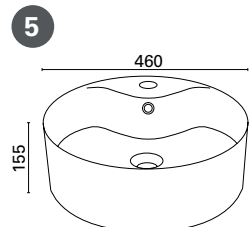

MITAT

Tuote

EAN

1. OONA

- mitat: 475x475x200 mm
- suositeltu tason min. syv. 360 mm
- LVI-nro: 5617401

Tuote

EAN

6. SINI

- mitat: 505x415x190 mm
- suositeltu tason min. syv. 350 mm
- LVI-nro: 5617408

2. SOFI

- mitat: 590x390x210 mm
- suositeltu tason min. syv. 320 mm
- LVI-nro: 5617402

7. INKA

- mitat: 400x300x120 mm
- suositeltu tason min. syv. 310 mm
- EI REIKÄÄ YLIVUODOLLE
- LVI-nro: 5617411

3. SOLO

- mitat: 470x470x165 mm
- suositeltu tason min. syv. 470 mm
- LVI-nro: 5617404

11. IINA

- mitat: 445x165 mm
- suositeltu tason min. syv. 360 mm
- LVI-nro: 5617412

4. MONA

- mitat: 425x425x140 mm
- suositeltu tason min. syv. 350 mm
- EI REIKÄÄ YLIVUODOLLE
- LVI-nro: 5617405

9. DINA

- mitat: 380x380x120 mm
- suositeltu tason min. syv. 380 mm
- LVI-nro: 5617413

5. DORA

- mitat: 460x460x155 mm
- suositeltu tason min. syv. 460 mm
- LVI-nro: 5617407

10. SARA

- mitat: 540x450x180 mm
- suositeltu tason min. syv. 320 mm
- LVI-nro: 5617414