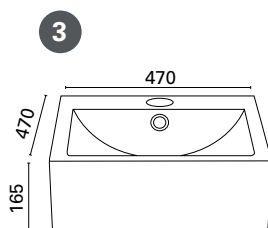

MITAT

Tuote

EAN

1. OONA

- mitat: 475x475x200 mm
- suositeltu tason min. syv. 360 mm
- LVI-nro: 5617401

Tuote

EAN

6. SINI

- mitat: 505x415x190 mm
- suositeltu tason min. syv. 350 mm
- LVI-nro: 5617408

2. SOFI

- mitat: 590x390x210 mm
- suositeltu tason min. syv. 320 mm
- LVI-nro: 5617402

7. INKA

- mitat: 400x300x120 mm
- suositeltu tason min. syv. 310 mm
- EI REIKÄÄ YLIVUODOLLE
- LVI-nro: 5617411

3. SOLO

- mitat: 470x470x165 mm
- suositeltu tason min. syv. 470 mm
- LVI-nro: 5617404

11. IINA

- mitat: 445x165 mm
- suositeltu tason min. syv. 360 mm
- LVI-nro: 5617412

4. MONA

- mitat: 425x425x140 mm
- suositeltu tason min. syv. 350 mm
- EI REIKÄÄ YLIVUODOLLE
- LVI-nro: 5617405

9. DINA

- mitat: 380x380x120 mm
- suositeltu tason min. syv. 380 mm
- LVI-nro: 5617413

5. DORA

- mitat: 460x460x155 mm
- suositeltu tason min. syv. 460 mm
- LVI-nro: 5617407

10. SARA

- mitat: 540x450x180 mm
- suositeltu tason min. syv. 320 mm
- LVI-nro: 5617414