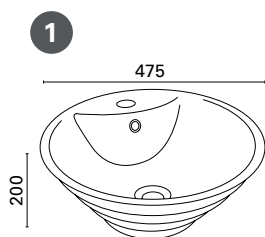

MITAT

Tuote

EAN

1. OONA

- mitat: 475x475x200 mm
- suositeltu tason min. syv. 360 mm
- LVI-nro: 5617401

Tuote

EAN

6. SINI

- mitat: 505x415x190 mm
- suositeltu tason min. syv. 350 mm
- LVI-nro: 5617408

2. SOFI

- mitat: 590x390x210 mm
- suositeltu tason min. syv. 320 mm
- LVI-nro: 5617402

7. INKA

- mitat: 400x300x120 mm
- suositeltu tason min. syv. 310 mm
- EI REIKÄÄ YLIVUODOLLE
- LVI-nro: 5617411

3. SOLO

- mitat: 470x470x165 mm
- suositeltu tason min. syv. 470 mm
- LVI-nro: 5617404

11. IINA

- mitat: 445x165 mm
- suositeltu tason min. syv. 360 mm
- LVI-nro: 5617412

4. MONA

- mitat: 425x425x140 mm
- suositeltu tason min. syv. 350 mm
- EI REIKÄÄ YLIVUODOLLE
- LVI-nro: 5617405

9. DINA

- mitat: 380x380x120 mm
- suositeltu tason min. syv. 380 mm
- LVI-nro: 5617413

5. DORA

- mitat: 460x460x155 mm
- suositeltu tason min. syv. 460 mm
- LVI-nro: 5617407

10. SARA

- mitat: 540x450x180 mm
- suositeltu tason min. syv. 320 mm
- LVI-nro: 5617414