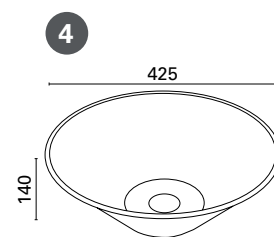

MITAT

Tuote

EAN

1. OONA

- mitat: 475x475x200 mm
- suositeltu tason min. syv. 360 mm
- LVI-nro: 5617401

Tuote

EAN

6. SINI

- mitat: 505x415x190 mm
- suositeltu tason min. syv. 350 mm
- LVI-nro: 5617408

2. SOFI

- mitat: 590x390x210 mm
- suositeltu tason min. syv. 320 mm
- LVI-nro: 5617402

7. INKA

- mitat: 400x300x120 mm
- suositeltu tason min. syv. 310 mm
- EI REIKÄÄ YLIVUODOLLE
- LVI-nro: 5617411

3. SOLO

- mitat: 470x470x165 mm
- suositeltu tason min. syv. 470 mm
- LVI-nro: 5617404

11. IINA

- mitat: 445x165 mm
- suositeltu tason min. syv. 360 mm
- LVI-nro: 5617412

4. MONA

- mitat: 425x425x140 mm
- suositeltu tason min. syv. 350 mm
- EI REIKÄÄ YLIVUODOLLE
- LVI-nro: 5617405

9. DINA

- mitat: 380x380x120 mm
- suositeltu tason min. syv. 380 mm
- LVI-nro: 5617413

5. DORA

- mitat: 460x460x155 mm
- suositeltu tason min. syv. 460 mm
- LVI-nro: 5617407

10. SARA

- mitat: 540x450x180 mm
- suositeltu tason min. syv. 320 mm
- LVI-nro: 5617414