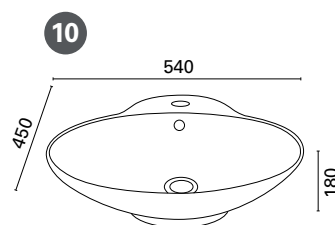

DINA

SARA

- Otsoson malja-altaat ovat korkealaatuisia ja tyylikkäitä.
- Selkeälinjainen muotoilu sopii suomalaiseen kylpyhuoneeseen.
- Otsoson malja-altaat sisältävät kotimaisen vesilukon.
- Malja-altaan voit asentaa kaapin tai laatikoston päälle tai valita pelkän tason makusi mukaan.
- Malja-allas on tilaa säästävä ratkaisu pieneenkin tilaan, altaan ympärille jää runsaasti käytännöllistä laskutilaa.

MITAT

Tuote

EAN

1. OONA

- mitat: 475x475x200 mm
- suositeltu tason min. syv. 360 mm
- LVI-nro: 5617401

Tuote

EAN

6. SINI

- mitat: 505x415x190 mm
- suositeltu tason min. syv. 350 mm
- LVI-nro: 5617408

2. SOFI

- mitat: 590x390x210 mm
- suositeltu tason min. syv. 320 mm
- LVI-nro: 5617402

7. INKA

- mitat: 400x300x120 mm
- suositeltu tason min. syv. 310 mm
- EI REIKÄÄ YLIVUODOLLE
- LVI-nro: 5617411

3. SOLO

- mitat: 470x470x165 mm
- suositeltu tason min. syv. 470 mm
- LVI-nro: 5617404

11. IINA

- mitat: 445x165 mm
- suositeltu tason min. syv. 360 mm
- LVI-nro: 5617412

4. MONA

- mitat: 425x425x140 mm
- suositeltu tason min. syv. 350 mm
- EI REIKÄÄ YLIVUODOLLE
- LVI-nro: 5617405