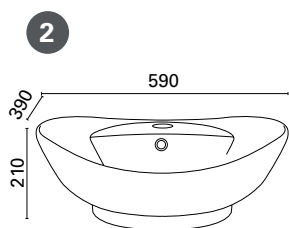

DINA

SARA

- Otsoson malja-altaat ovat korkealaatuisia ja tyylikkäitä.
- Selkeälinjainen muotoilu sopii suomalaiseen kylpyhuoneeseen.
- Otsoson malja-altaat sisältävät kotimaisen vesilukon.
- Malja-altaan voit asentaa kaapin tai laatikoston päälle tai valita pelkän tason makusi mukaan.
- Malja-allas on tilaa säästävä ratkaisu pieneenkin tilaan, altaan ympärille jää runsaasti käytännöllistä laskutilaa.

MITAT

Tuote

EAN

1. OONA

- mitat: 475x475x200 mm
- suositeltu tason min. syv. 360 mm
- LVI-nro: 5617401

Tuote

EAN

6. SINI

- mitat: 505x415x190 mm
- suositeltu tason min. syv. 350 mm
- LVI-nro: 5617408

2. SOFI

- mitat: 590x390x210 mm
- suositeltu tason min. syv. 320 mm
- LVI-nro: 5617402

7. INKA

- mitat: 400x300x120 mm
- suositeltu tason min. syv. 310 mm
- EI REIKÄÄ YLIVUODOLLE
- LVI-nro: 5617411

3. SOLO

- mitat: 470x470x165 mm
- suositeltu tason min. syv. 470 mm
- LVI-nro: 5617404

11. IINA

- mitat: 445x165 mm
- suositeltu tason min. syv. 360 mm
- LVI-nro: 5617412

4. MONA

- mitat: 425x425x140 mm
- suositeltu tason min. syv. 350 mm
- EI REIKÄÄ YLIVUODOLLE
- LVI-nro: 5617405