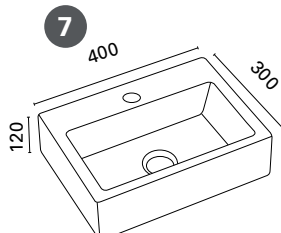

DINA

SARA

- Otsoson malja-altaat ovat korkealaatuisia ja tyylikkäitä.
- Selkeälinjainen muotoilu sopii suomalaiseen kylpyhuoneeseen.
- Otsoson malja-altaat sisältävät kotimaisen vesilukon.
- Malja-altaan voit asentaa kaapin tai laatikoston päälle tai valita pelkän tason makusi mukaan.
- Malja-allas on tilaa säästävä ratkaisu pieneenkin tilaan, altaan ympärille jää runsaasti käytännöllistä laskutilaa.

MITAT

Tuote

EAN

1. OONA

- mitat: 475x475x200 mm
- suositeltu tason min. syv. 360 mm
- LVI-nro: 5617401

Tuote

EAN

6. SINI

- mitat: 505x415x190 mm
- suositeltu tason min. syv. 350 mm
- LVI-nro: 5617408

2. SOFI

- mitat: 590x390x210 mm
- suositeltu tason min. syv. 320 mm
- LVI-nro: 5617402

7. INKA

- mitat: 400x300x120 mm
- suositeltu tason min. syv. 310 mm
- EI REIKÄÄ YLIVUODOLLE
- LVI-nro: 5617411

3. SOLO

- mitat: 470x470x165 mm
- suositeltu tason min. syv. 470 mm
- LVI-nro: 5617404

11. IINA

- mitat: 445x165 mm
- suositeltu tason min. syv. 360 mm
- LVI-nro: 5617412

4. MONA

- mitat: 425x425x140 mm
- suositeltu tason min. syv. 350 mm
- EI REIKÄÄ YLIVUODOLLE
- LVI-nro: 5617405