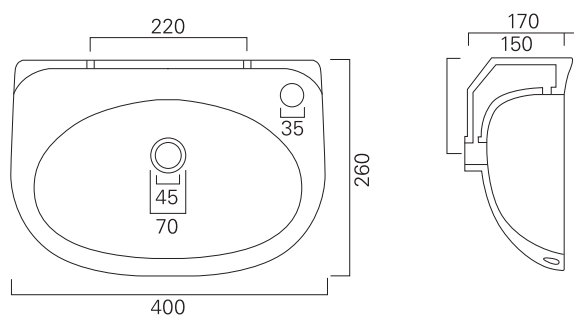

OTSOSON seinäkiinnitteiset posliinialtaat

INGA 57

Sisältää kulmakannakkeet.
Leveys 570, syvyys 445 mm.

ANNA 50

Sisältää kulmakannakkeet.
Leveys 500, syvyys 390 mm.

IGA 45

Sisältää kiinnityspultit. Hananreikä oikealla.
Leveys 450, syvyys 390 mm.

MALWA 40

Sisältää kiinnityspultit. Hananreikä oikealla.
Leveys 400, syvyys 260 mm.

IGA 35

Sisältää kiinnityspultit. Ei hananreikää.
Leveys 350, syvyys 280 mm.

OTSOSON seinäkiinnitteiset posliinaltaat

INGA 57

- mitat: 570 x 445 x 185 mm
- LVI-no: 5617257

ANNA 50

- mitat: 500 x 390 x 185 mm
- LVI-no: 5617424

IGA 45

- mitat: 450 x 390 x 175 mm
- LVI-no: 5617256

MALWA 40

- mitat: 400 x 260 x 170 mm
- LVI-no: 5617423

IGA 35

- mitat: 350 x 280 x 165 mm
- LVI-no: 5617255