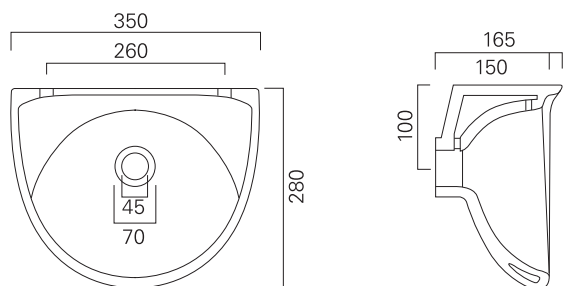

OTSOSON seinäkiinnitteiset posliinialtaat

INGA 57

Sisältää kulmakannakkeet.
Leveys 570, syvyys 445 mm.

ANNA 50

Sisältää kulmakannakkeet.
Leveys 500, syvyys 390 mm.

IGA 45

Sisältää kiinnityspultit. Hananreikä oikealla.
Leveys 450, syvyys 390 mm.

MALWA 40

Sisältää kiinnityspultit. Hananreikä oikealla.
Leveys 400, syvyys 260 mm.

IGA 35

Sisältää kiinnityspultit. Ei hananreikää.
Leveys 350, syvyys 280 mm.

OTSOSON seinäkiinnitteiset posliinaltaat

INGA 57

- mitat: 570 x 445 x 185 mm
- LVI-no: 5617257

ANNA 50

- mitat: 500 x 390 x 185 mm
- LVI-no: 5617424

IGA 45

- mitat: 450 x 390 x 175 mm
- LVI-no: 5617256

MALWA 40

- mitat: 400 x 260 x 170 mm
- LVI-no: 5617423

IGA 35

- mitat: 350 x 280 x 165 mm
- LVI-no: 5617255