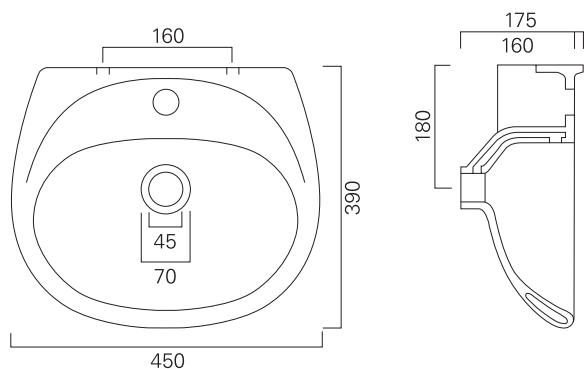

OTSOSON seinäkiinnitteiset posliinialtaat

INGA 57

Sisältää kulmakannakkeet.
Leveys 570, syvyys 445 mm.

ANNA 50

Sisältää kulmakannakkeet.
Leveys 500, syvyys 390 mm.

IGA 45

Sisältää kiinnityspultit. Hananreikä oikealla.
Leveys 450, syvyys 390 mm.

MALWA 40

Sisältää kiinnityspultit. Hananreikä oikealla.
Leveys 400, syvyys 260 mm.

IGA 35

Sisältää kiinnityspultit. Ei hananreikää.
Leveys 350, syvyys 280 mm.

OTSOSON seinäkiinnitteiset posliinaltaat

INGA 57

- mitat: 570 x 445 x 185 mm
- LVI-no: 5617257

ANNA 50

- mitat: 500 x 390 x 185 mm
- LVI-no: 5617424

IGA 45

- mitat: 450 x 390 x 175 mm
- LVI-no: 5617256

MALWA 40

- mitat: 400 x 260 x 170 mm
- LVI-no: 5617423

IGA 35

- mitat: 350 x 280 x 165 mm
- LVI-no: 5617255