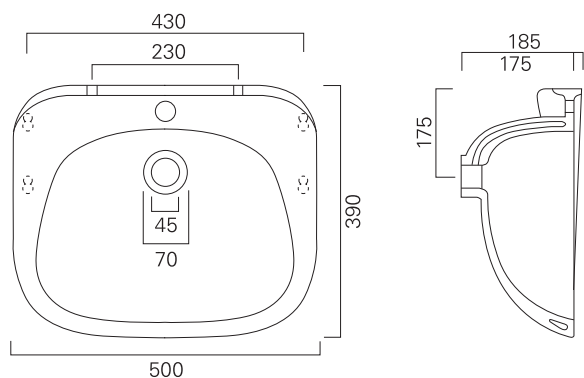

OTSOSON seinäkiinnitteiset posliinialtaat

INGA 57

Sisältää kulmakannakkeet.
Leveys 570, syvyys 445 mm.

ANNA 50

Sisältää kulmakannakkeet.
Leveys 500, syvyys 390 mm.

IGA 45

Sisältää kiinnityspultit. Hananreikä oikealla.
Leveys 450, syvyys 390 mm.

MALWA 40

Sisältää kiinnityspultit. Hananreikä oikealla.
Leveys 400, syvyys 260 mm.

IGA 35

Sisältää kiinnityspultit. Ei hananreikää.
Leveys 350, syvyys 280 mm.

OTSOSON seinäkiinnitteiset posliinaltaat

INGA 57

- mitat: 570 x 445 x 185 mm
- LVI-no: 5617257

ANNA 50

- mitat: 500 x 390 x 185 mm
- LVI-no: 5617424

IGA 45

- mitat: 450 x 390 x 175 mm
- LVI-no: 5617256

MALWA 40

- mitat: 400 x 260 x 170 mm
- LVI-no: 5617423

IGA 35

- mitat: 350 x 280 x 165 mm
- LVI-no: 5617255