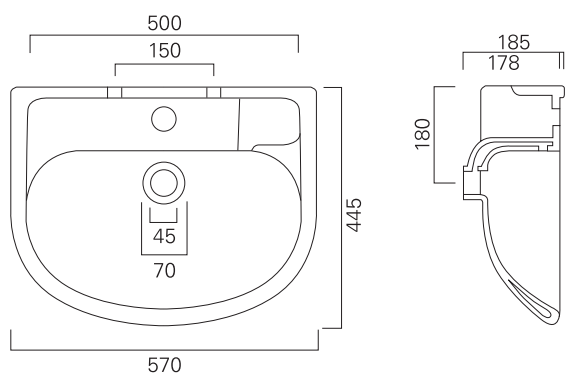

OTSOSON seinäkiinnitteiset posliinialtaat

INGA 57

Sisältää kulmakannakkeet.
Leveys 570, syvyys 445 mm.

ANNA 50

Sisältää kulmakannakkeet.
Leveys 500, syvyys 390 mm.

IGA 45

Sisältää kiinnityspultit. Hananreikä oikealla.
Leveys 450, syvyys 390 mm.

MALWA 40

Sisältää kiinnityspultit. Hananreikä oikealla.
Leveys 400, syvyys 260 mm.

IGA 35

Sisältää kiinnityspultit. Ei hananreikää.
Leveys 350, syvyys 280 mm.

OTSOSON seinäkiinnitteiset posliinaltaat

INGA 57

- mitat: 570 x 445 x 185 mm
- LVI-no: 5617257

ANNA 50

- mitat: 500 x 390 x 185 mm
- LVI-no: 5617424

IGA 45

- mitat: 450 x 390 x 175 mm
- LVI-no: 5617256

MALWA 40

- mitat: 400 x 260 x 170 mm
- LVI-no: 5617423

IGA 35

- mitat: 350 x 280 x 165 mm
- LVI-no: 5617255